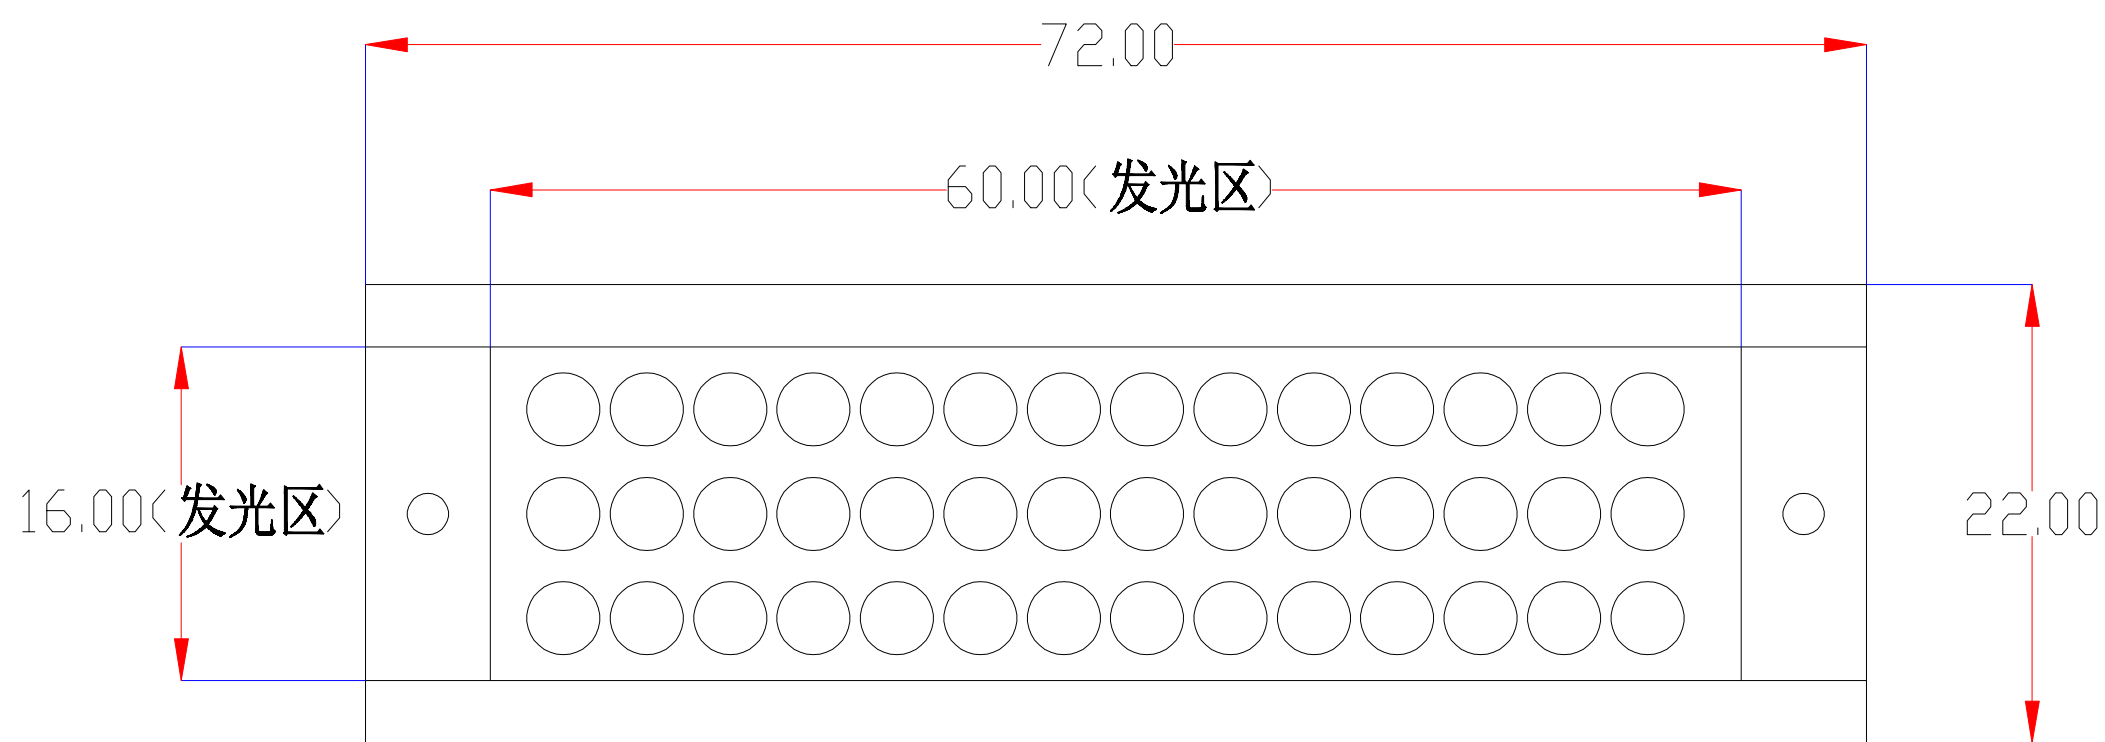

Pin	Polarity	Wire Color
1	+	Red
2	-	Black
3		

color	Voitage	Power
Red	24V	-
White	24V	-
Blue	24V	-
		-
		-

深圳市新次元科技有限公司

型号	XCY-LR6016		
品名	条形光源	设计	SY01
颜色	黑色	审核	SY02
版次	A01	日期	