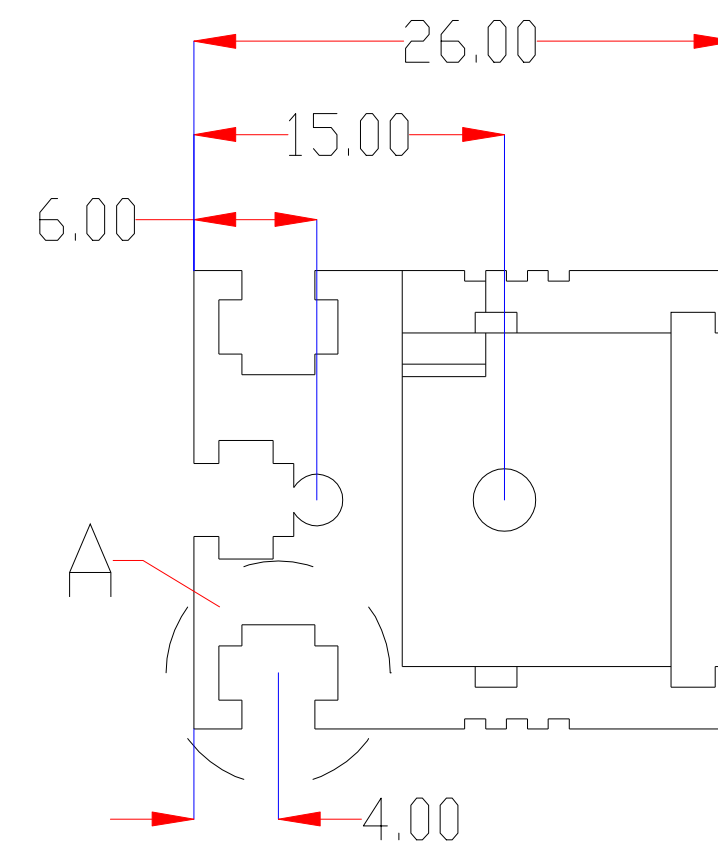

Pin	Polarity	Wire Color
1	+	Red
2	-	Black
3		

color	Voitage	Power
Red	24V	-
White	24V	-
Blue	24V	-
		-
		-

深圳市新次元科技有限公司

型号	XCY-LR6016		
品名	条形光源	设计	SY01
颜色	黑色	审核	SY02
版次	A01	日期	