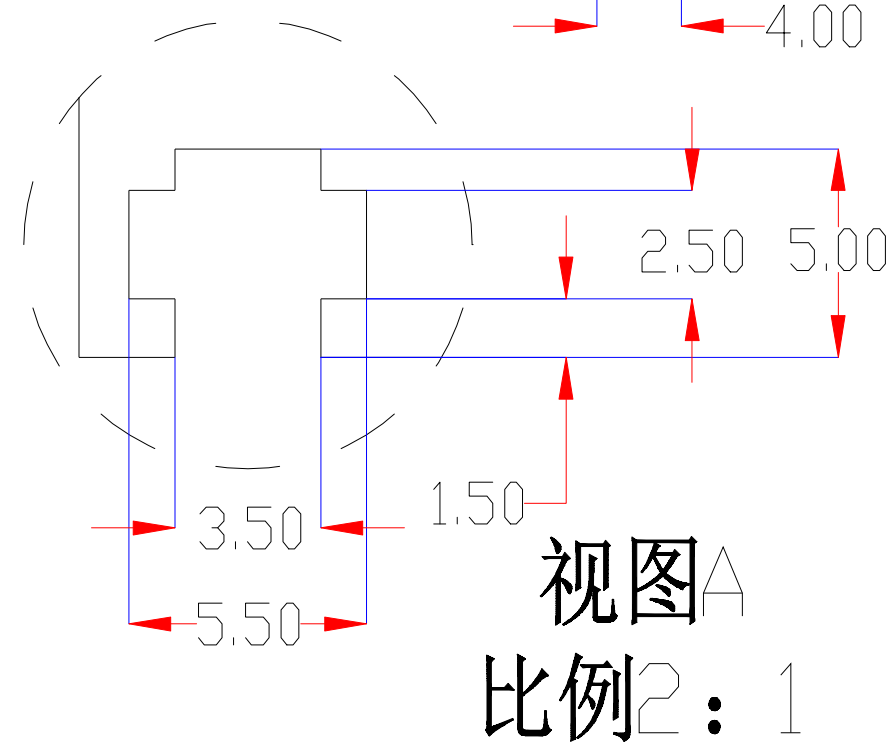

Pin	Polarity	Wire Color
1	+	Red
2	-	Black
3		

color	Voitage	Power
Red	24V	-
White	24V	-
Blue	24V	-
		-
		-

深圳市新次元科技有限公司

型号	XCY-LR6016		
品名	条形光源	设计	SY01
颜色	黑色	审核	SY02
版次	A01	日期	