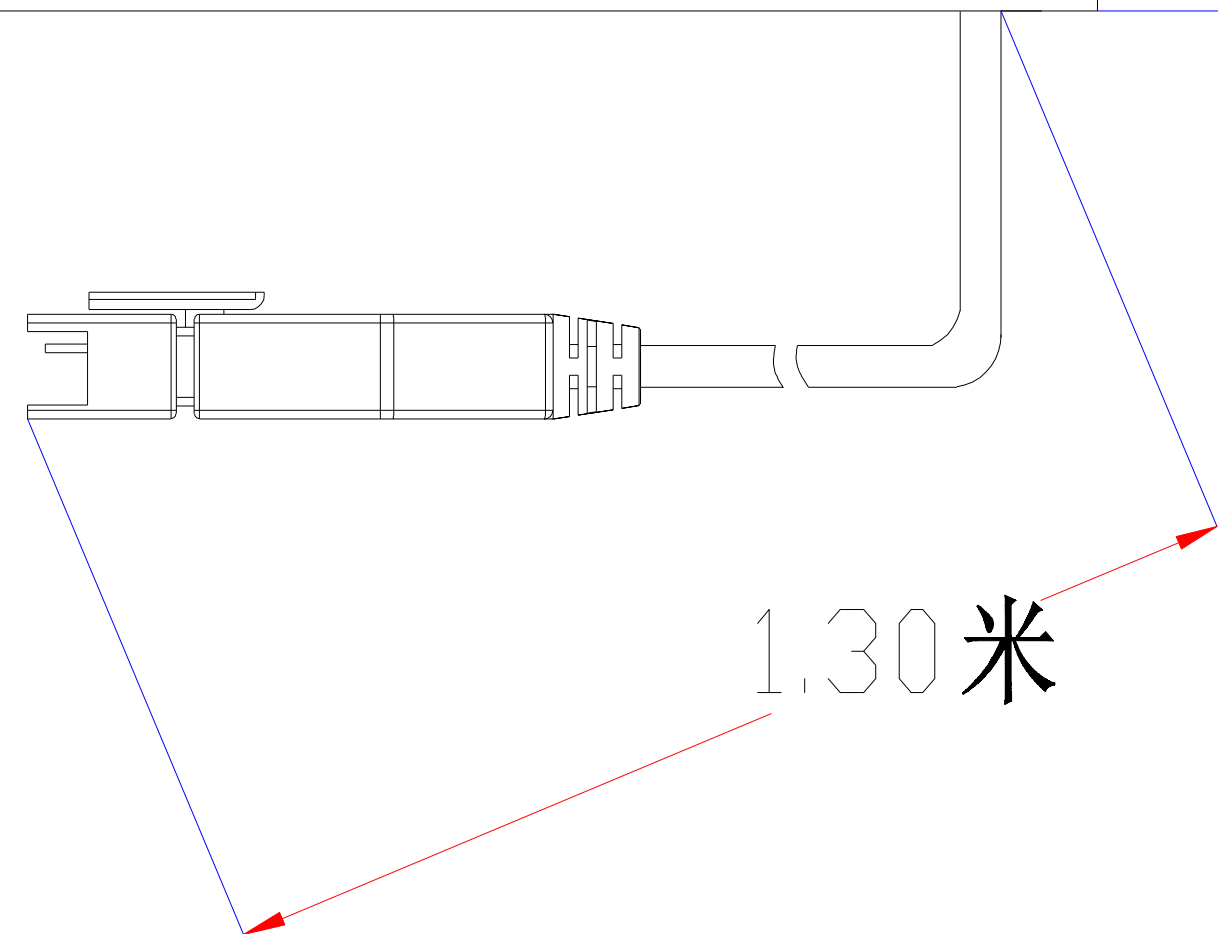

Pin	Polarity	Wire Color
1	+	Red
2	-	Black
3		

color	Voitage	Power
Red	24V	-
White	24V	-
Blue	24V	-
		-
		-

深圳市新次元科技有限公司

型号	XCY-LR6016		
品名	条形光源	设计	SY01
颜色	黑色	审核	SY02
版次	A01	日期	