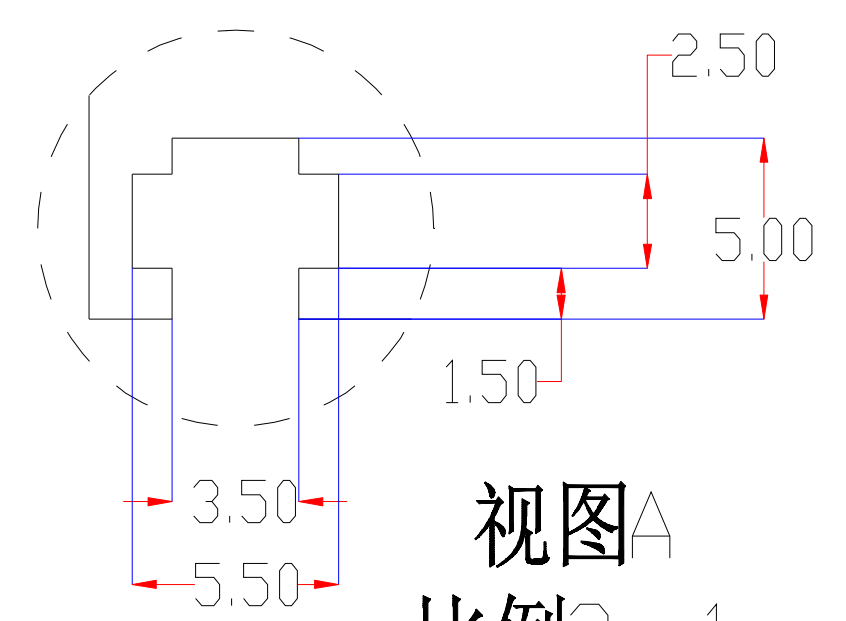

Pin	Polarity	Wire Color
1	+	Red
2	-	Black
3		

视图A
比例 3:1

color	Voitage	Power
Red	24V	-
White	24V	-
Blue	24V	-
		-
		-

深圳市新次元科技有限公司

型号	XCY-LR17530		
品名	条形光源	设计	SY01
颜色	黑色	审核	SY02
版次	A01	日期	5/27/2109