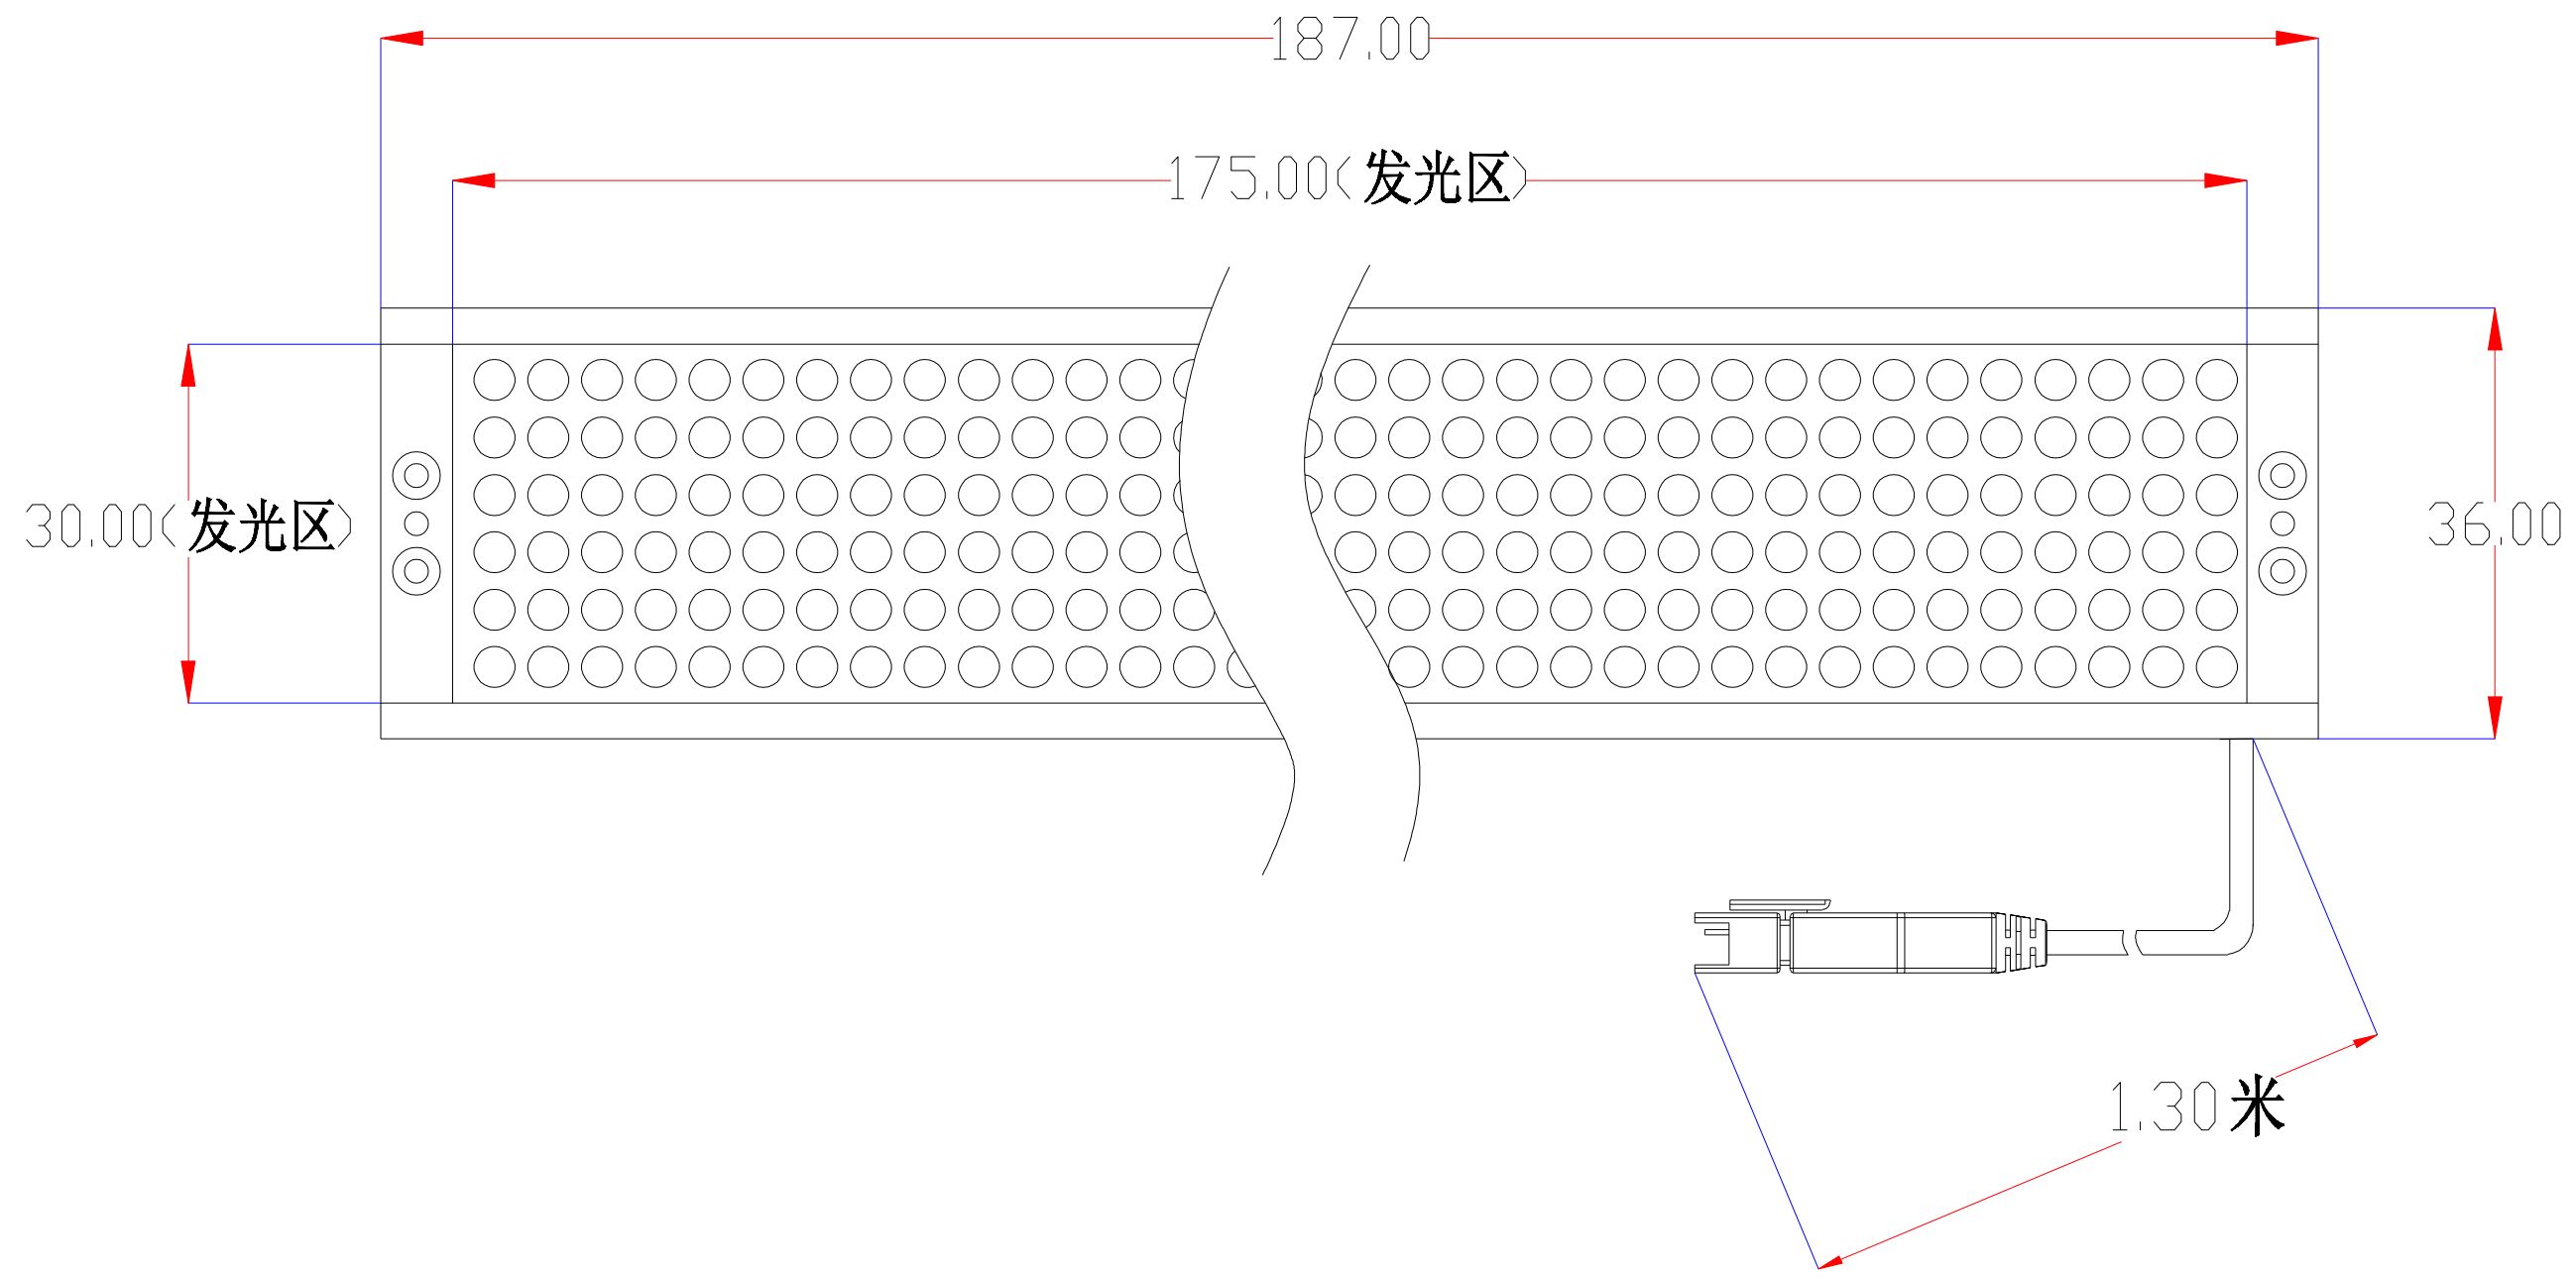

Pin	Polarity	Wire Color
1	+	Red
2	-	Black
3		

视图A
比例 3:1

color	Voitage	Power
Red	24V	-
White	24V	-
Blue	24V	-
		-
		-

深圳市新次元科技有限公司

型号	XCY-LR17530		
品名	条形光源	设计	SY01
颜色	黑色	审核	SY02
版次	A01	日期	5/27/2109