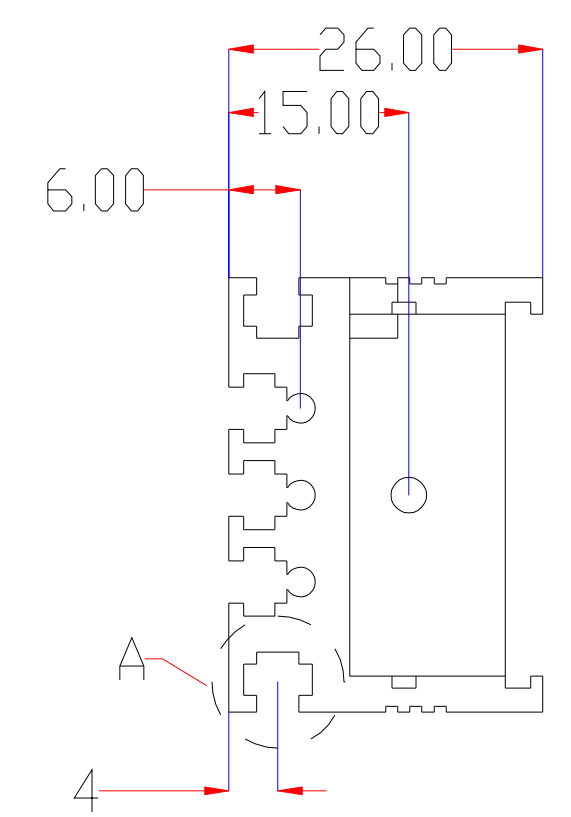

Pin	Polarity	Wire Color
1	+	Red
2	-	Black
3		

视图A
比例 3:1

color	Voitage	Power
Red	24V	-
White	24V	-
Blue	24V	-
		-
		-

深圳市新次元科技有限公司

型号	XCY-LR17530		
品名	条形光源	设计	SY01
颜色	黑色	审核	SY02
版次	A01	日期	5/27/2109