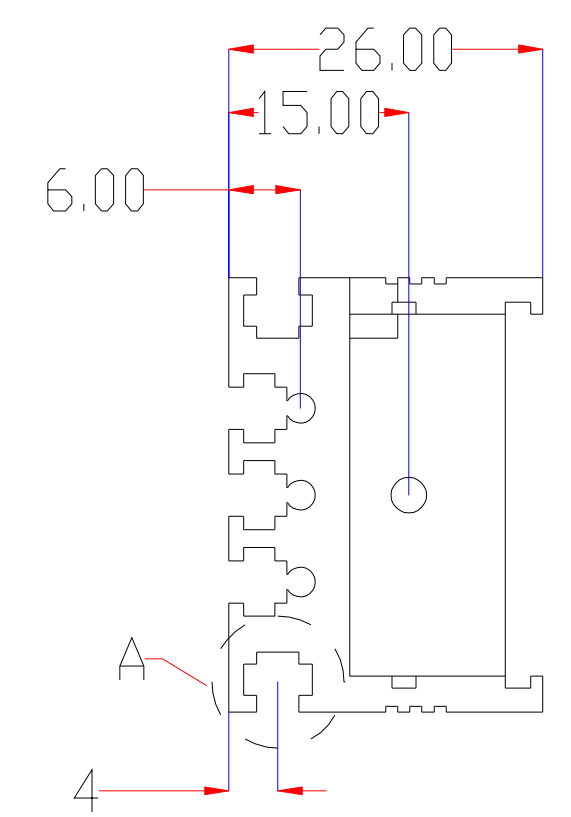

Pin	Polarity	Wire Color
1	+	Red
2	-	Black
3		

视图A
比例3:1

color	Voitage	Power
Red	24V	-
White	24V	-
Blue	24V	-
		-
		-

深圳市新次元科技有限公司

型号	XCY-LR25030		
品名	条形光源	设计	SY01
颜色	黑色	审核	SY02
版次	A01	日期	5/27/2109