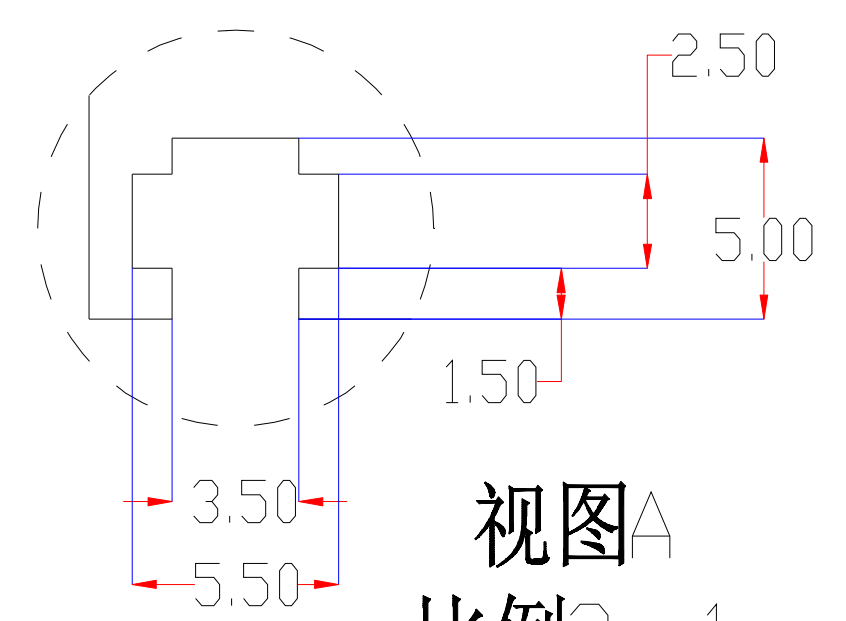

Pin	Polarity	Wire Color
1	+	Red
2	-	Black
3		

视图A
比例3:1

color	Voitage	Power
Red	24V	-
White	24V	-
Blue	24V	-
		-
		-

深圳市新次元科技有限公司

型号	XCY-LR25030		
品名	条形光源	设计	SY01
颜色	黑色	审核	SY02
版次	A01	日期	5/27/2109