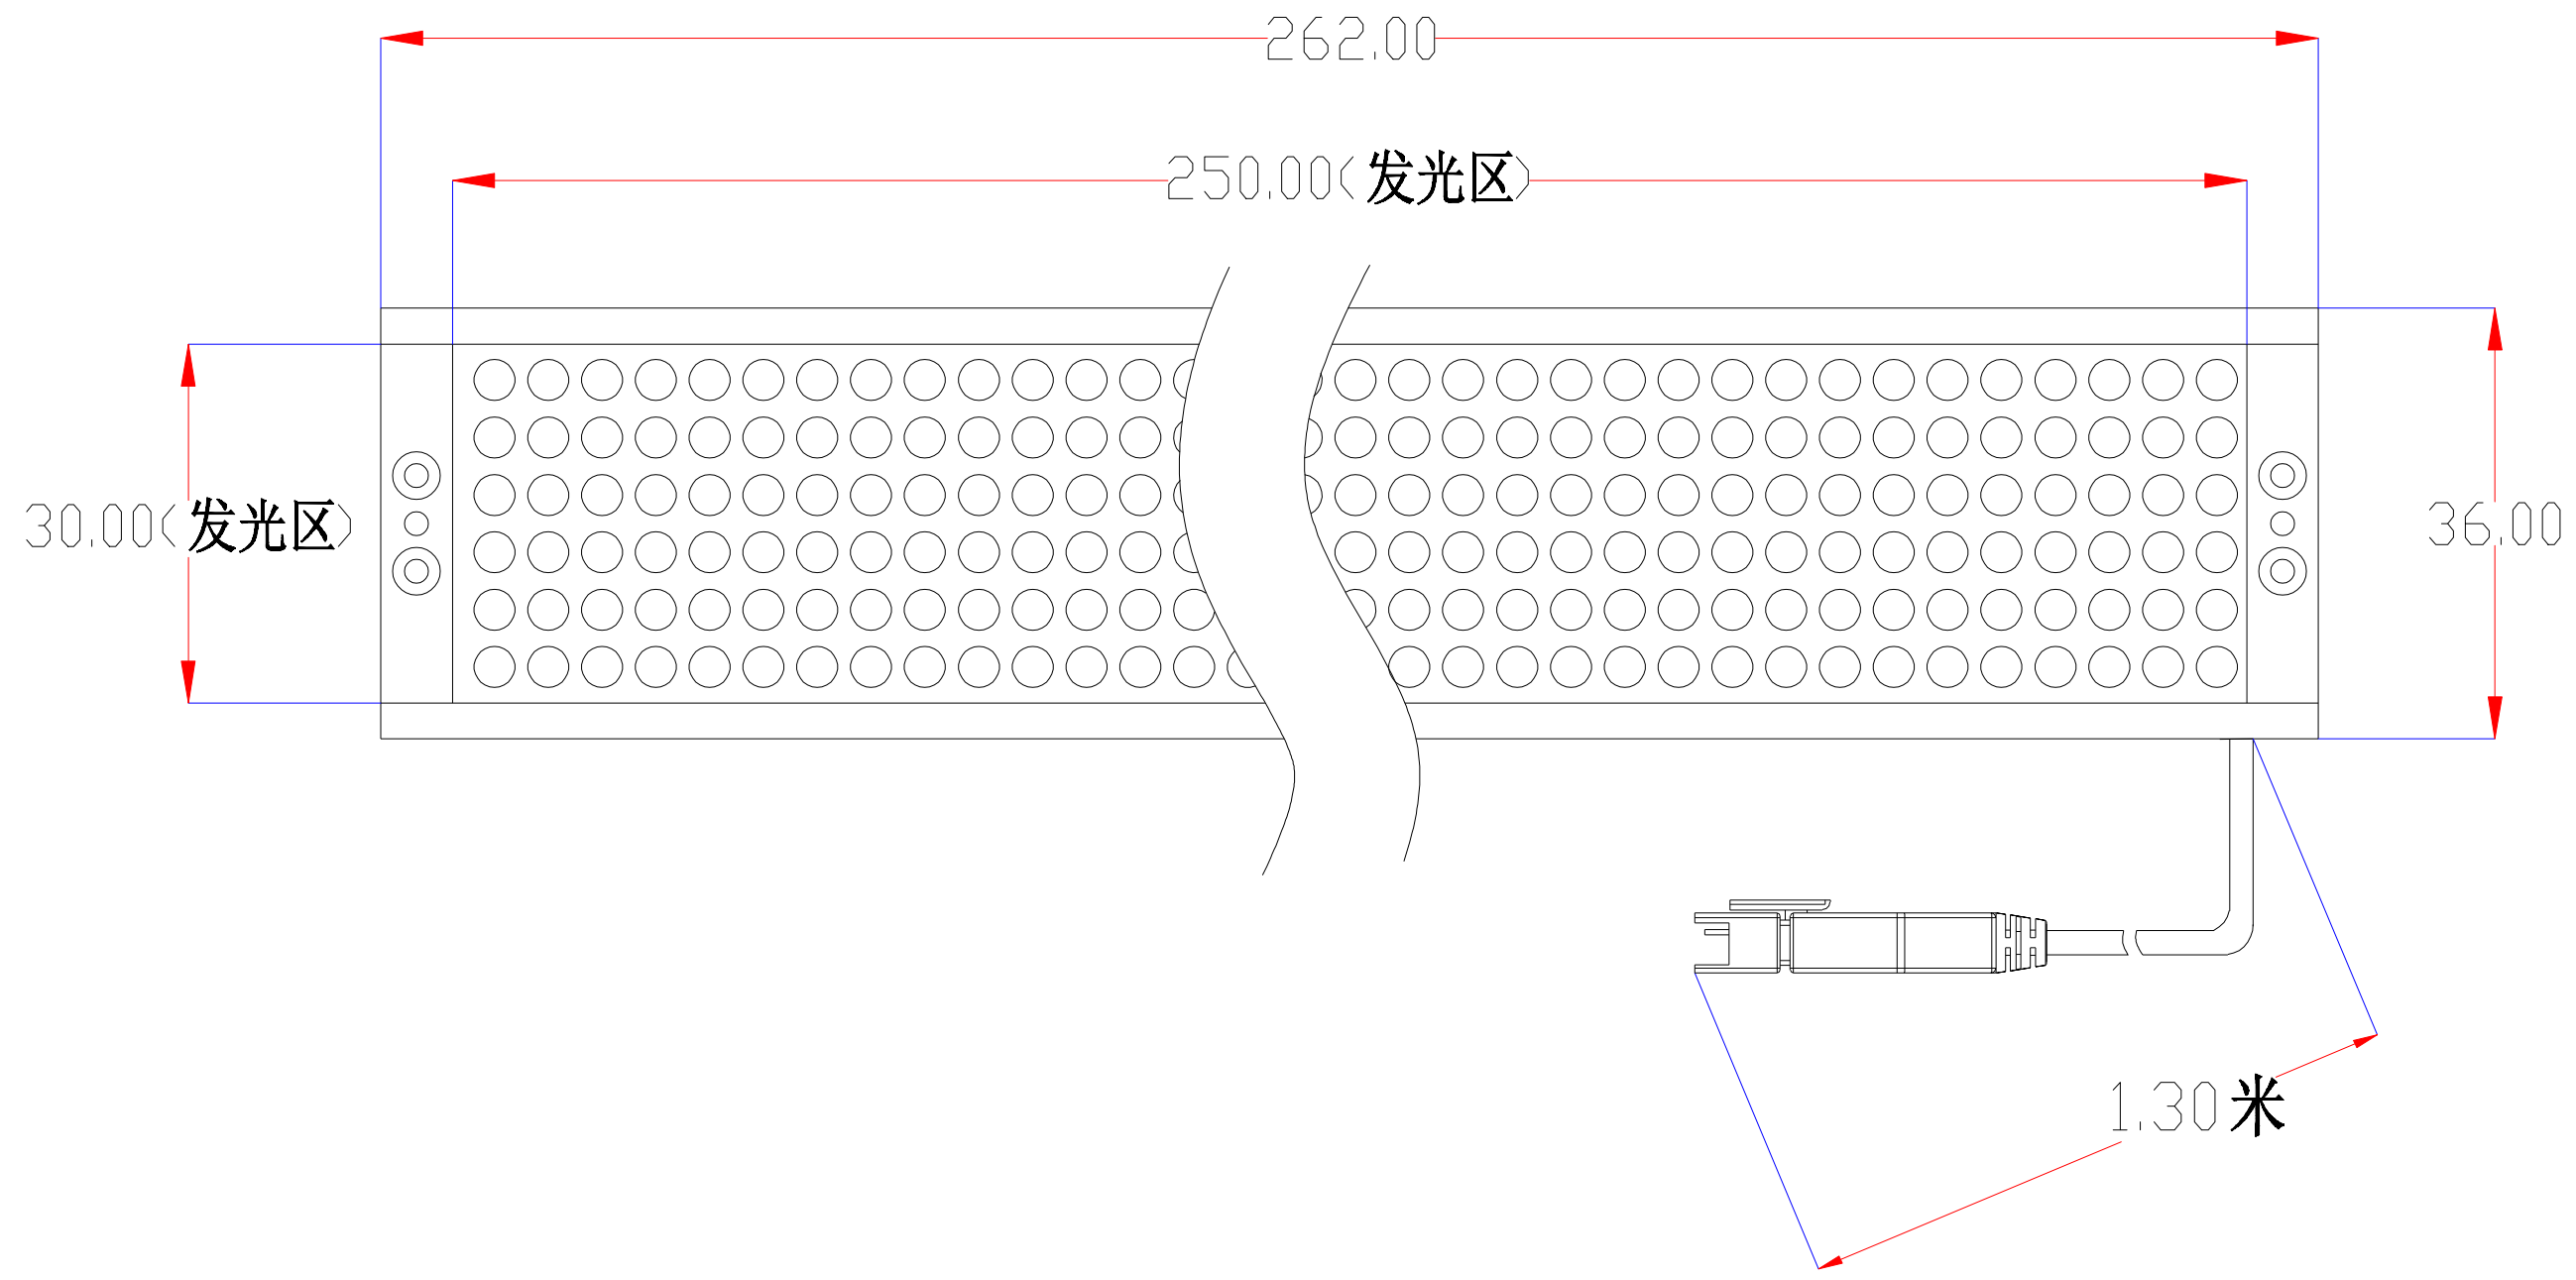

Pin	Polarity	Wire Color
1	+	Red
2	-	Black
3		

视图A
比例3:1

color	Voitage	Power
Red	24V	-
White	24V	-
Blue	24V	-
		-
		-

深圳市新次元科技有限公司

型号	XCY-LR25030		
品名	条形光源	设计	SY01
颜色	黑色	审核	SY02
版次	A01	日期	5/27/2109