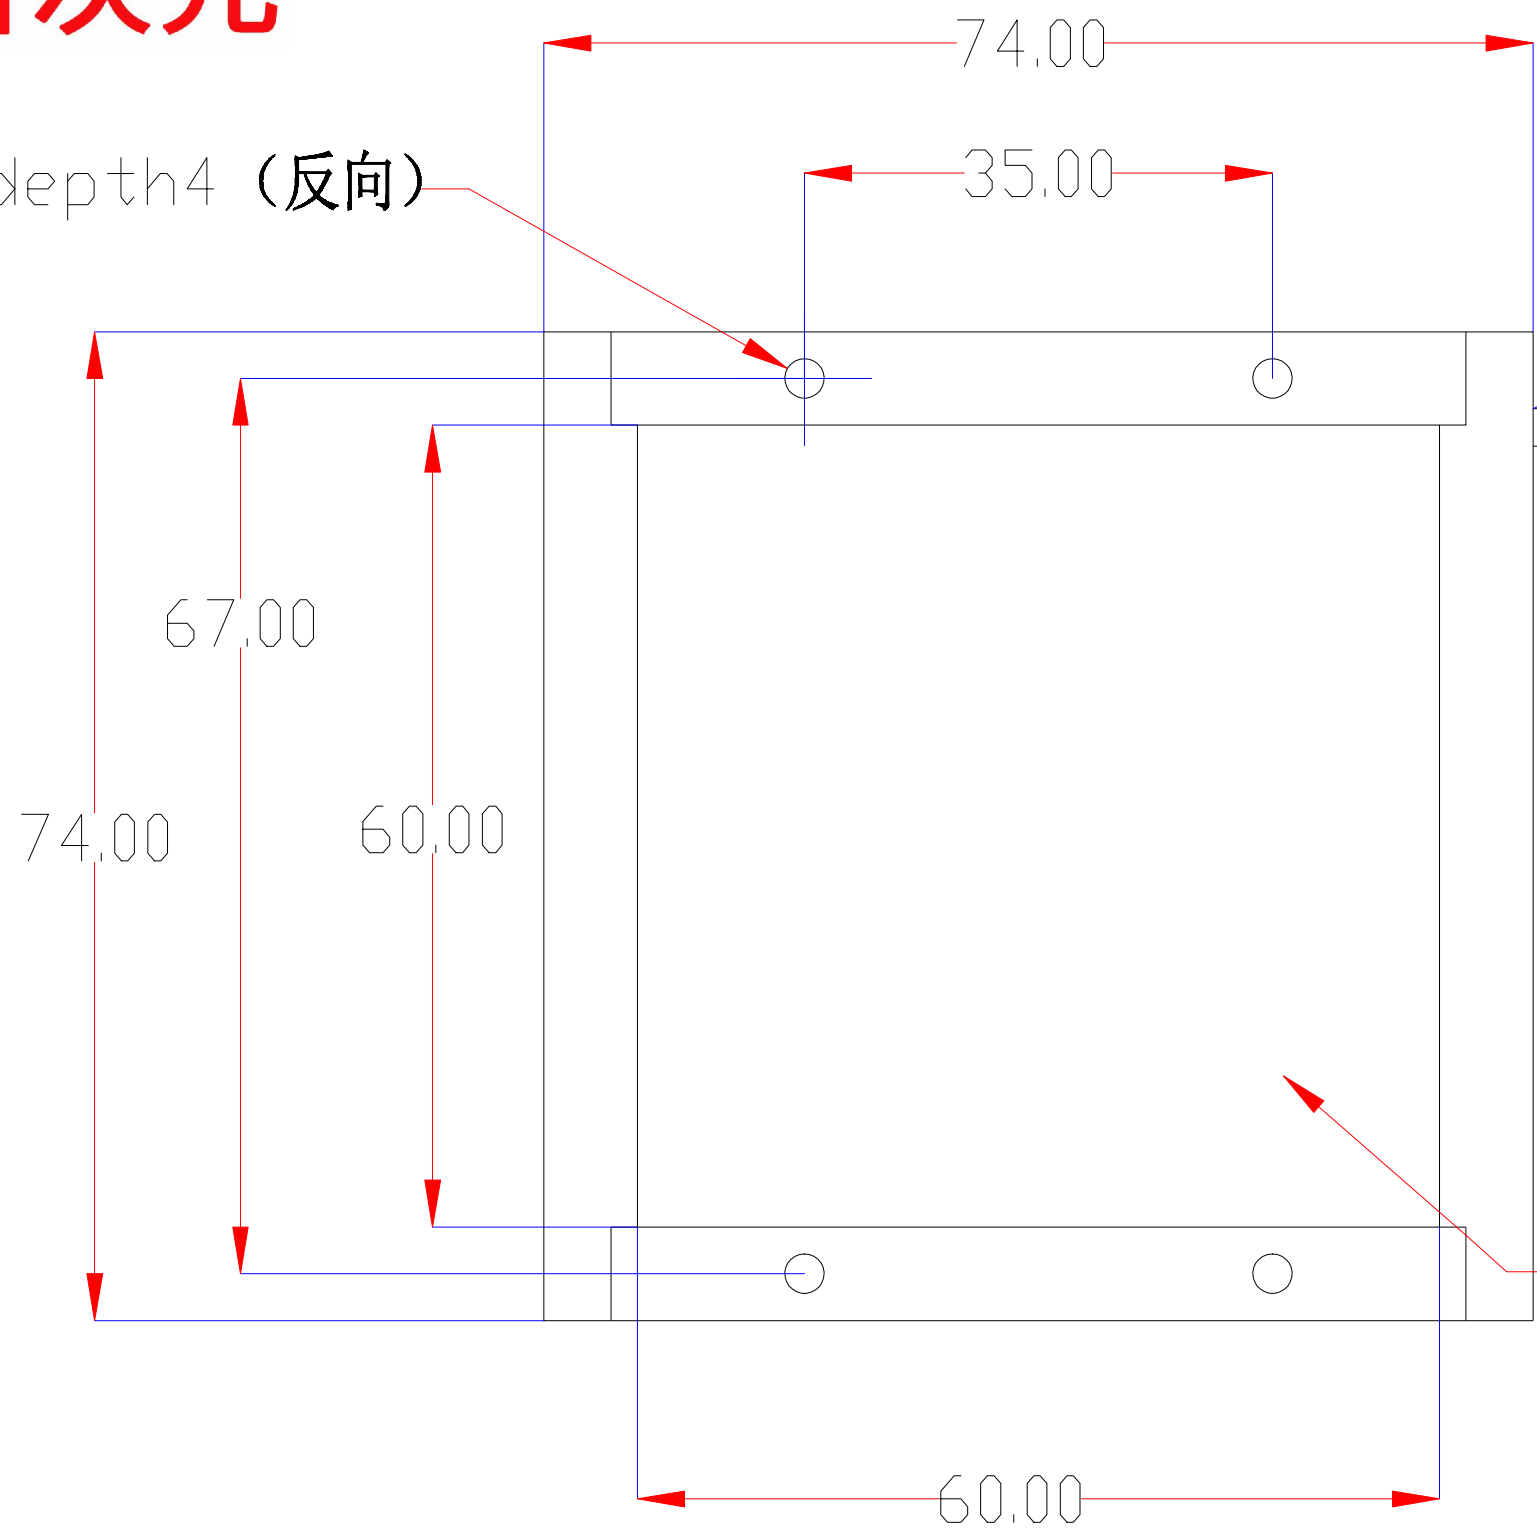

4-M3depth4 (反向)

发光面积60x60mm

1.30米

Pin	Polarity	Wire Color
1	+	Red
2	-	Black
3		

color	Voitage	Power
Red	24V	-
White	24V	-
Blue	24V	-
		-
		-

深圳市新次元科技有限公司

型号	XCY-LM6060		
品名		设计	SY01
颜色	黑色	审核	SY02
版次	A01	日期	