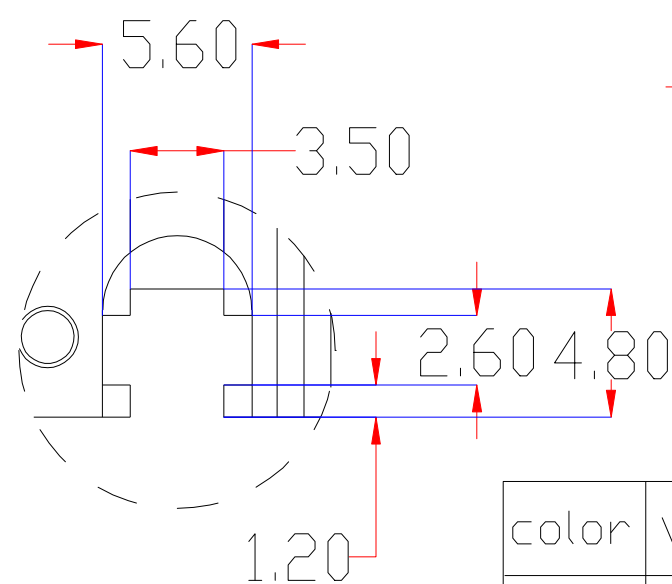

4-M3depth4 (反向)

发光面积60x60mm

1.30米

Pin	Polarity	Wire Color
1	+	Red
2	-	Black
3		

color	Voitage	Power
Red	24V	-
White	24V	-
Blue	24V	-
		-
		-

深圳市新次元科技有限公司

型号	XCY-LM6060		
品名		设计	SY01
颜色	黑色	审核	SY02
版次	A01	日期	