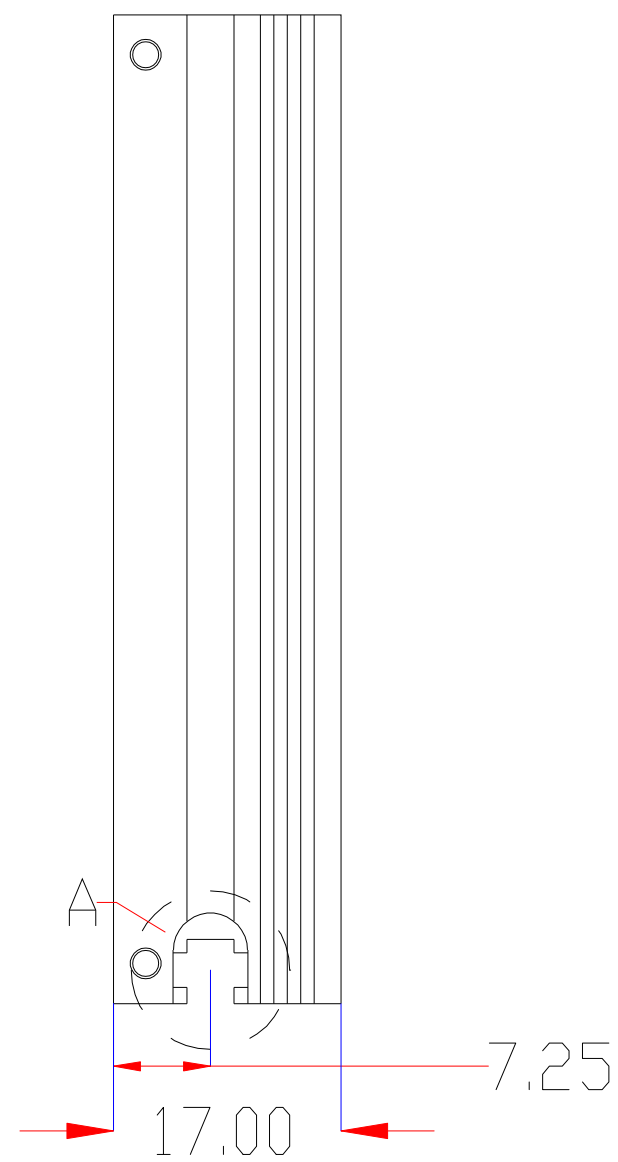

4-M3depth4 (反向)

发光面积60x60mm

1.30米

Pin	Polarity	Wire Color
1	+	Red
2	-	Black
3		

color	Voitage	Power
Red	24V	-
White	24V	-
Blue	24V	-
		-
		-

深圳市新次元科技有限公司

型号	XCY-LM6060		
品名		设计	SY01
颜色	黑色	审核	SY02
版次	A01	日期	