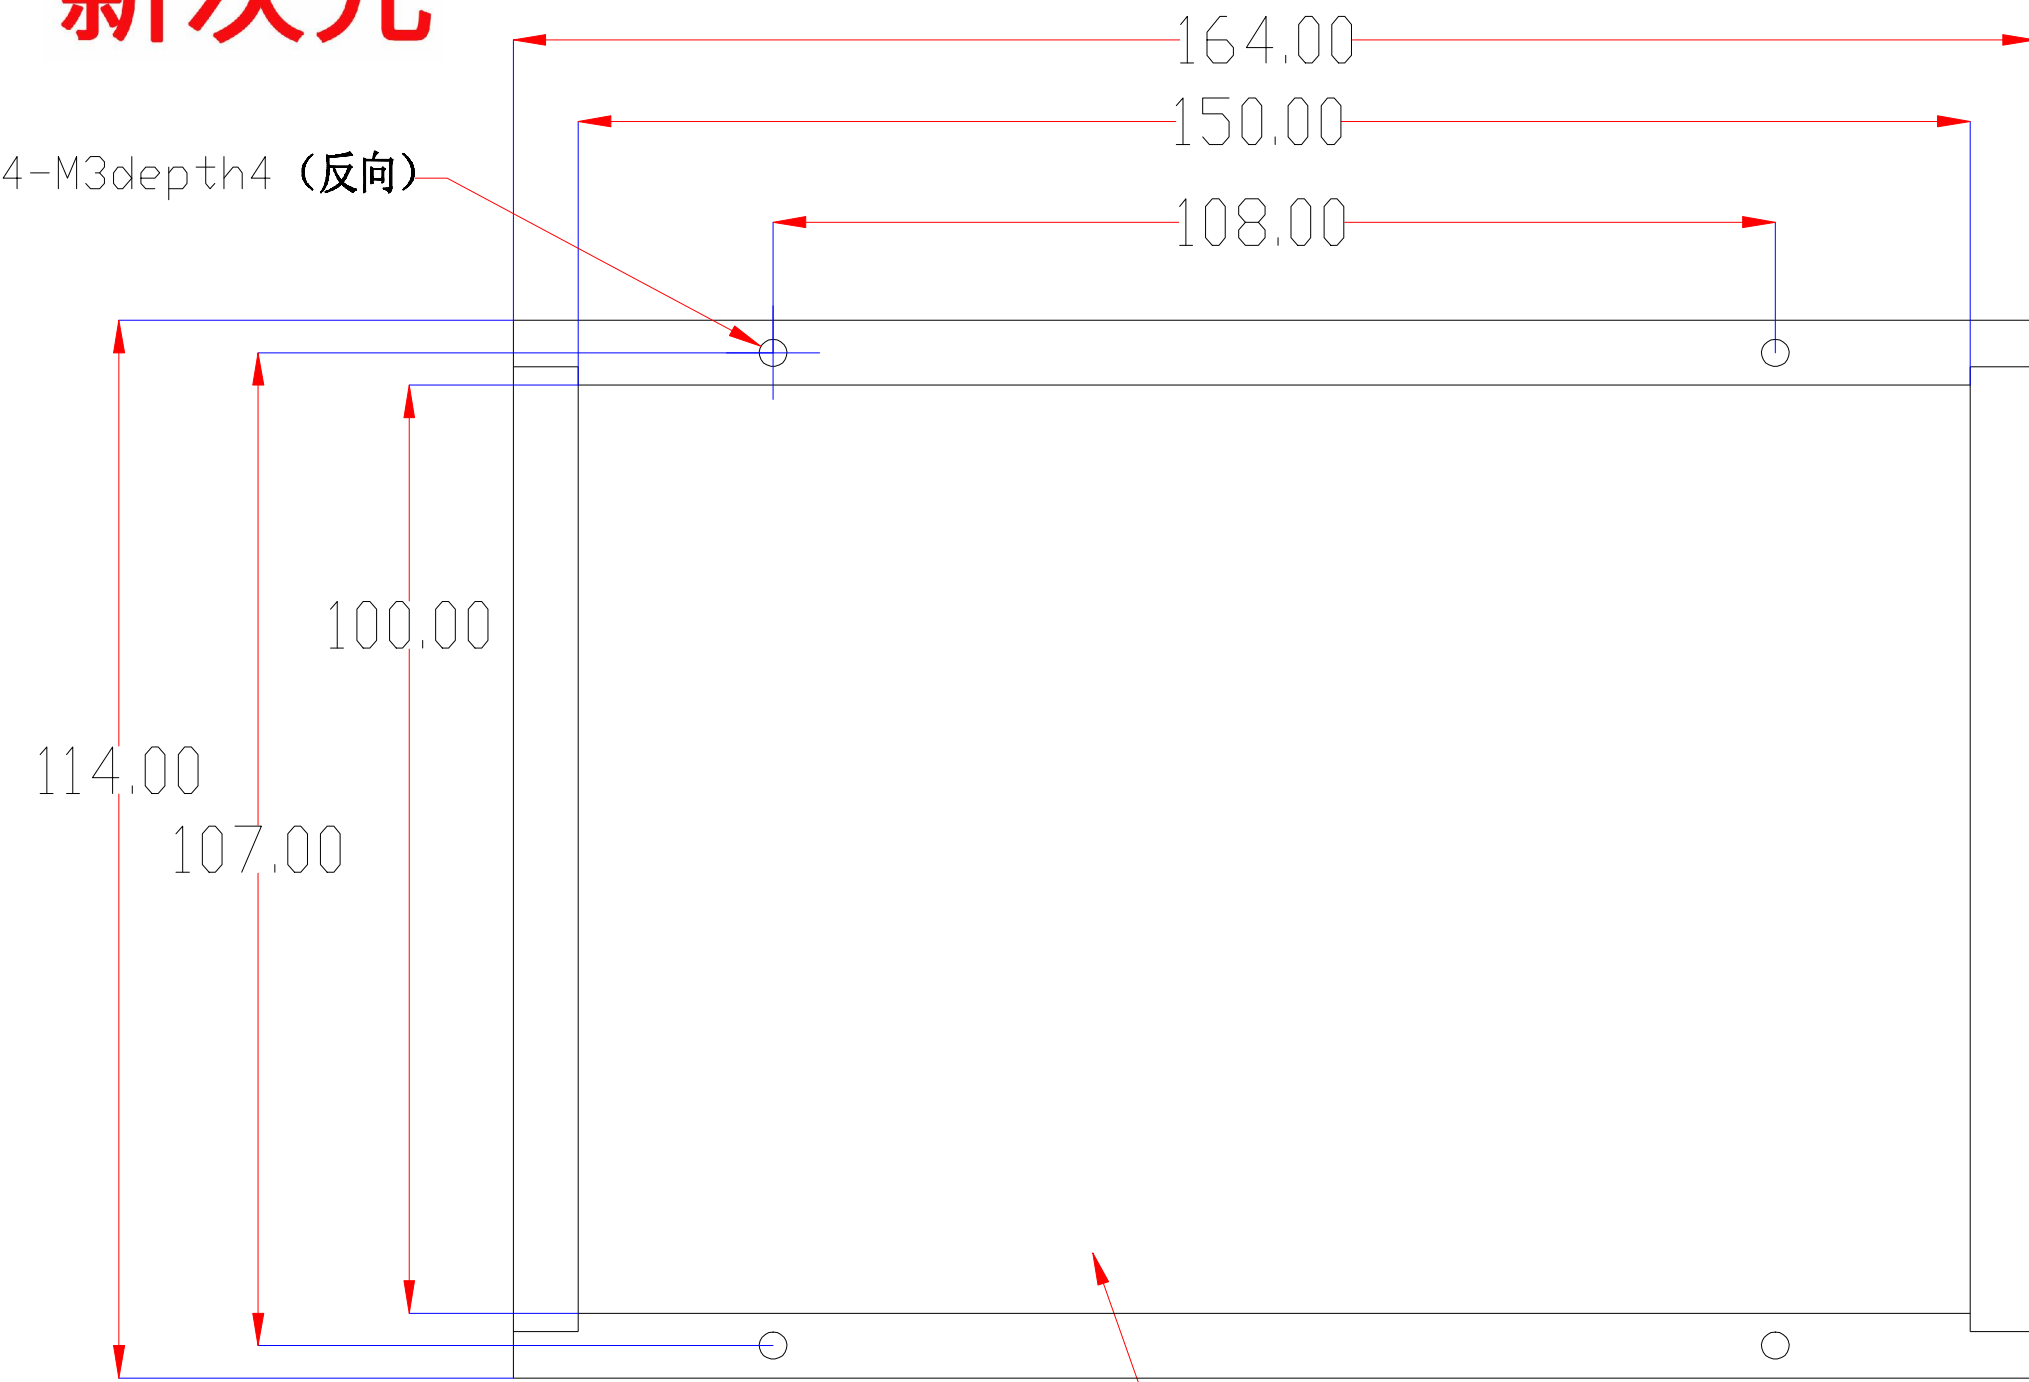

**XCY**  
**新次元**

4-M3depth4 (反向)

发光面积150x100mm

| Pin | Polarity | Wire Color |
|-----|----------|------------|
| 1   | +        | Red        |
| 2   | -        | Black      |
| 3   |          |            |

| color | Voitage | Power |
|-------|---------|-------|
| Red   | 24V     | -     |
| White | 24V     | -     |
| Blue  | 24V     | -     |
|       |         | -     |
|       |         | -     |

**深圳市新次元科技有限公司**

|    |              |    |      |
|----|--------------|----|------|
| 型号 | XCY-LM150100 |    |      |
| 品名 |              | 设计 | SY01 |
| 颜色 | <b>黑色</b>    | 审核 | SY02 |
| 版次 | A01          | 日期 |      |