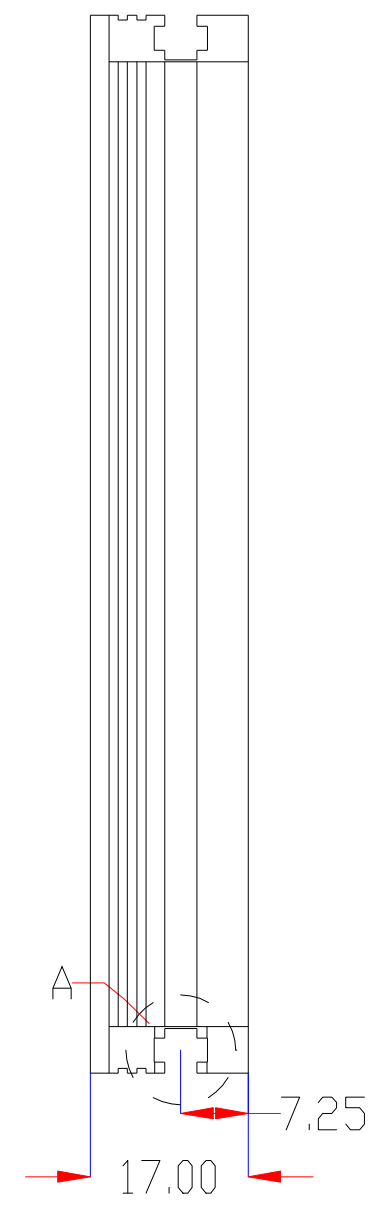

**XCY**  
**新次元**

4-M3depth4 (反向)

发光面积150x100mm

| Pin | Polarity | Wire Color |
|-----|----------|------------|
| 1   | +        | Red        |
| 2   | -        | Black      |
| 3   |          |            |

| color | Voitage | Power |
|-------|---------|-------|
| Red   | 24V     | -     |
| White | 24V     | -     |
| Blue  | 24V     | -     |
|       |         | -     |
|       |         | -     |

**深圳市新次元科技有限公司**

|    |              |    |      |
|----|--------------|----|------|
| 型号 | XCY-LM150100 |    |      |
| 品名 |              | 设计 | SY01 |
| 颜色 | <b>黑色</b>    | 审核 | SY02 |
| 版次 | A01          | 日期 |      |