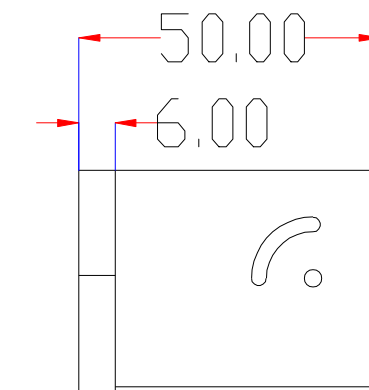

Pin	Polarity	Wire Color
1	+	Red
2	-	Black
3		

color	Voitage	Power
Red	24V	-
White	24V	-
Blue	24V	-
		-
		-

深圳市新次元科技有限公司

型号	XCY-MAR285235		
品名	组合条形光源	设计	AC01
颜色	黑色	审核	AC02
版次	A01	日期	5/27/2019