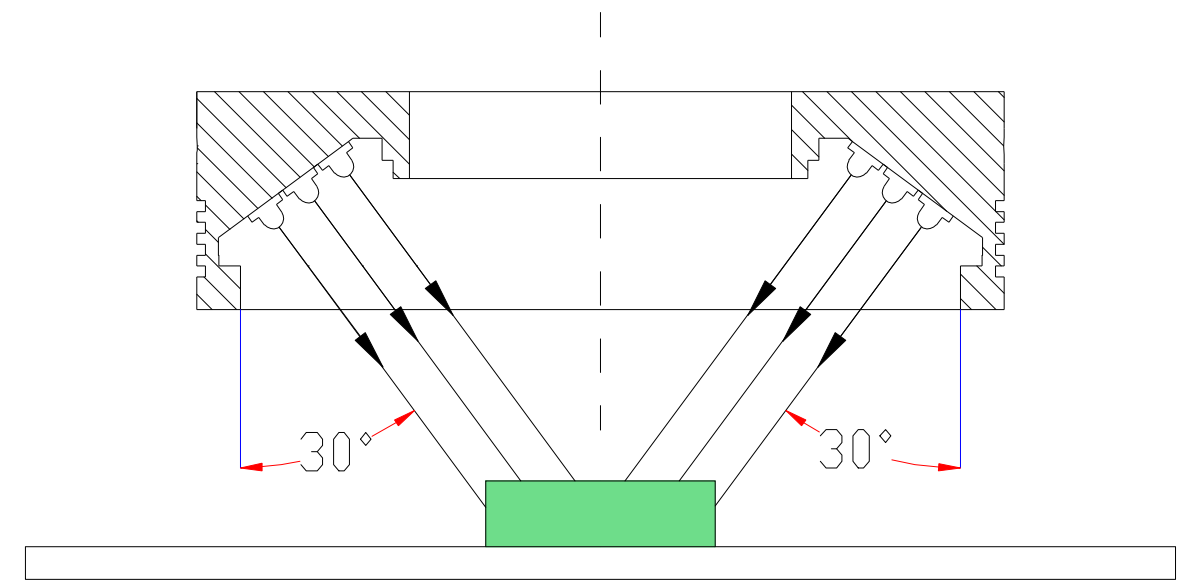

	Pin	Polarity	Wire Color
	1	+	Red
	2	-	Black
3			

照明示意图

color	Voitage	Power	深圳市新次元科技有限公司			
Red	24V	-				
White	24V	-	型号	XCY-RI12030		
Blue	24V	-	品名		设计	SY01
		-	颜色	黑色	审核	SY02
		-	版次	A01	日期	