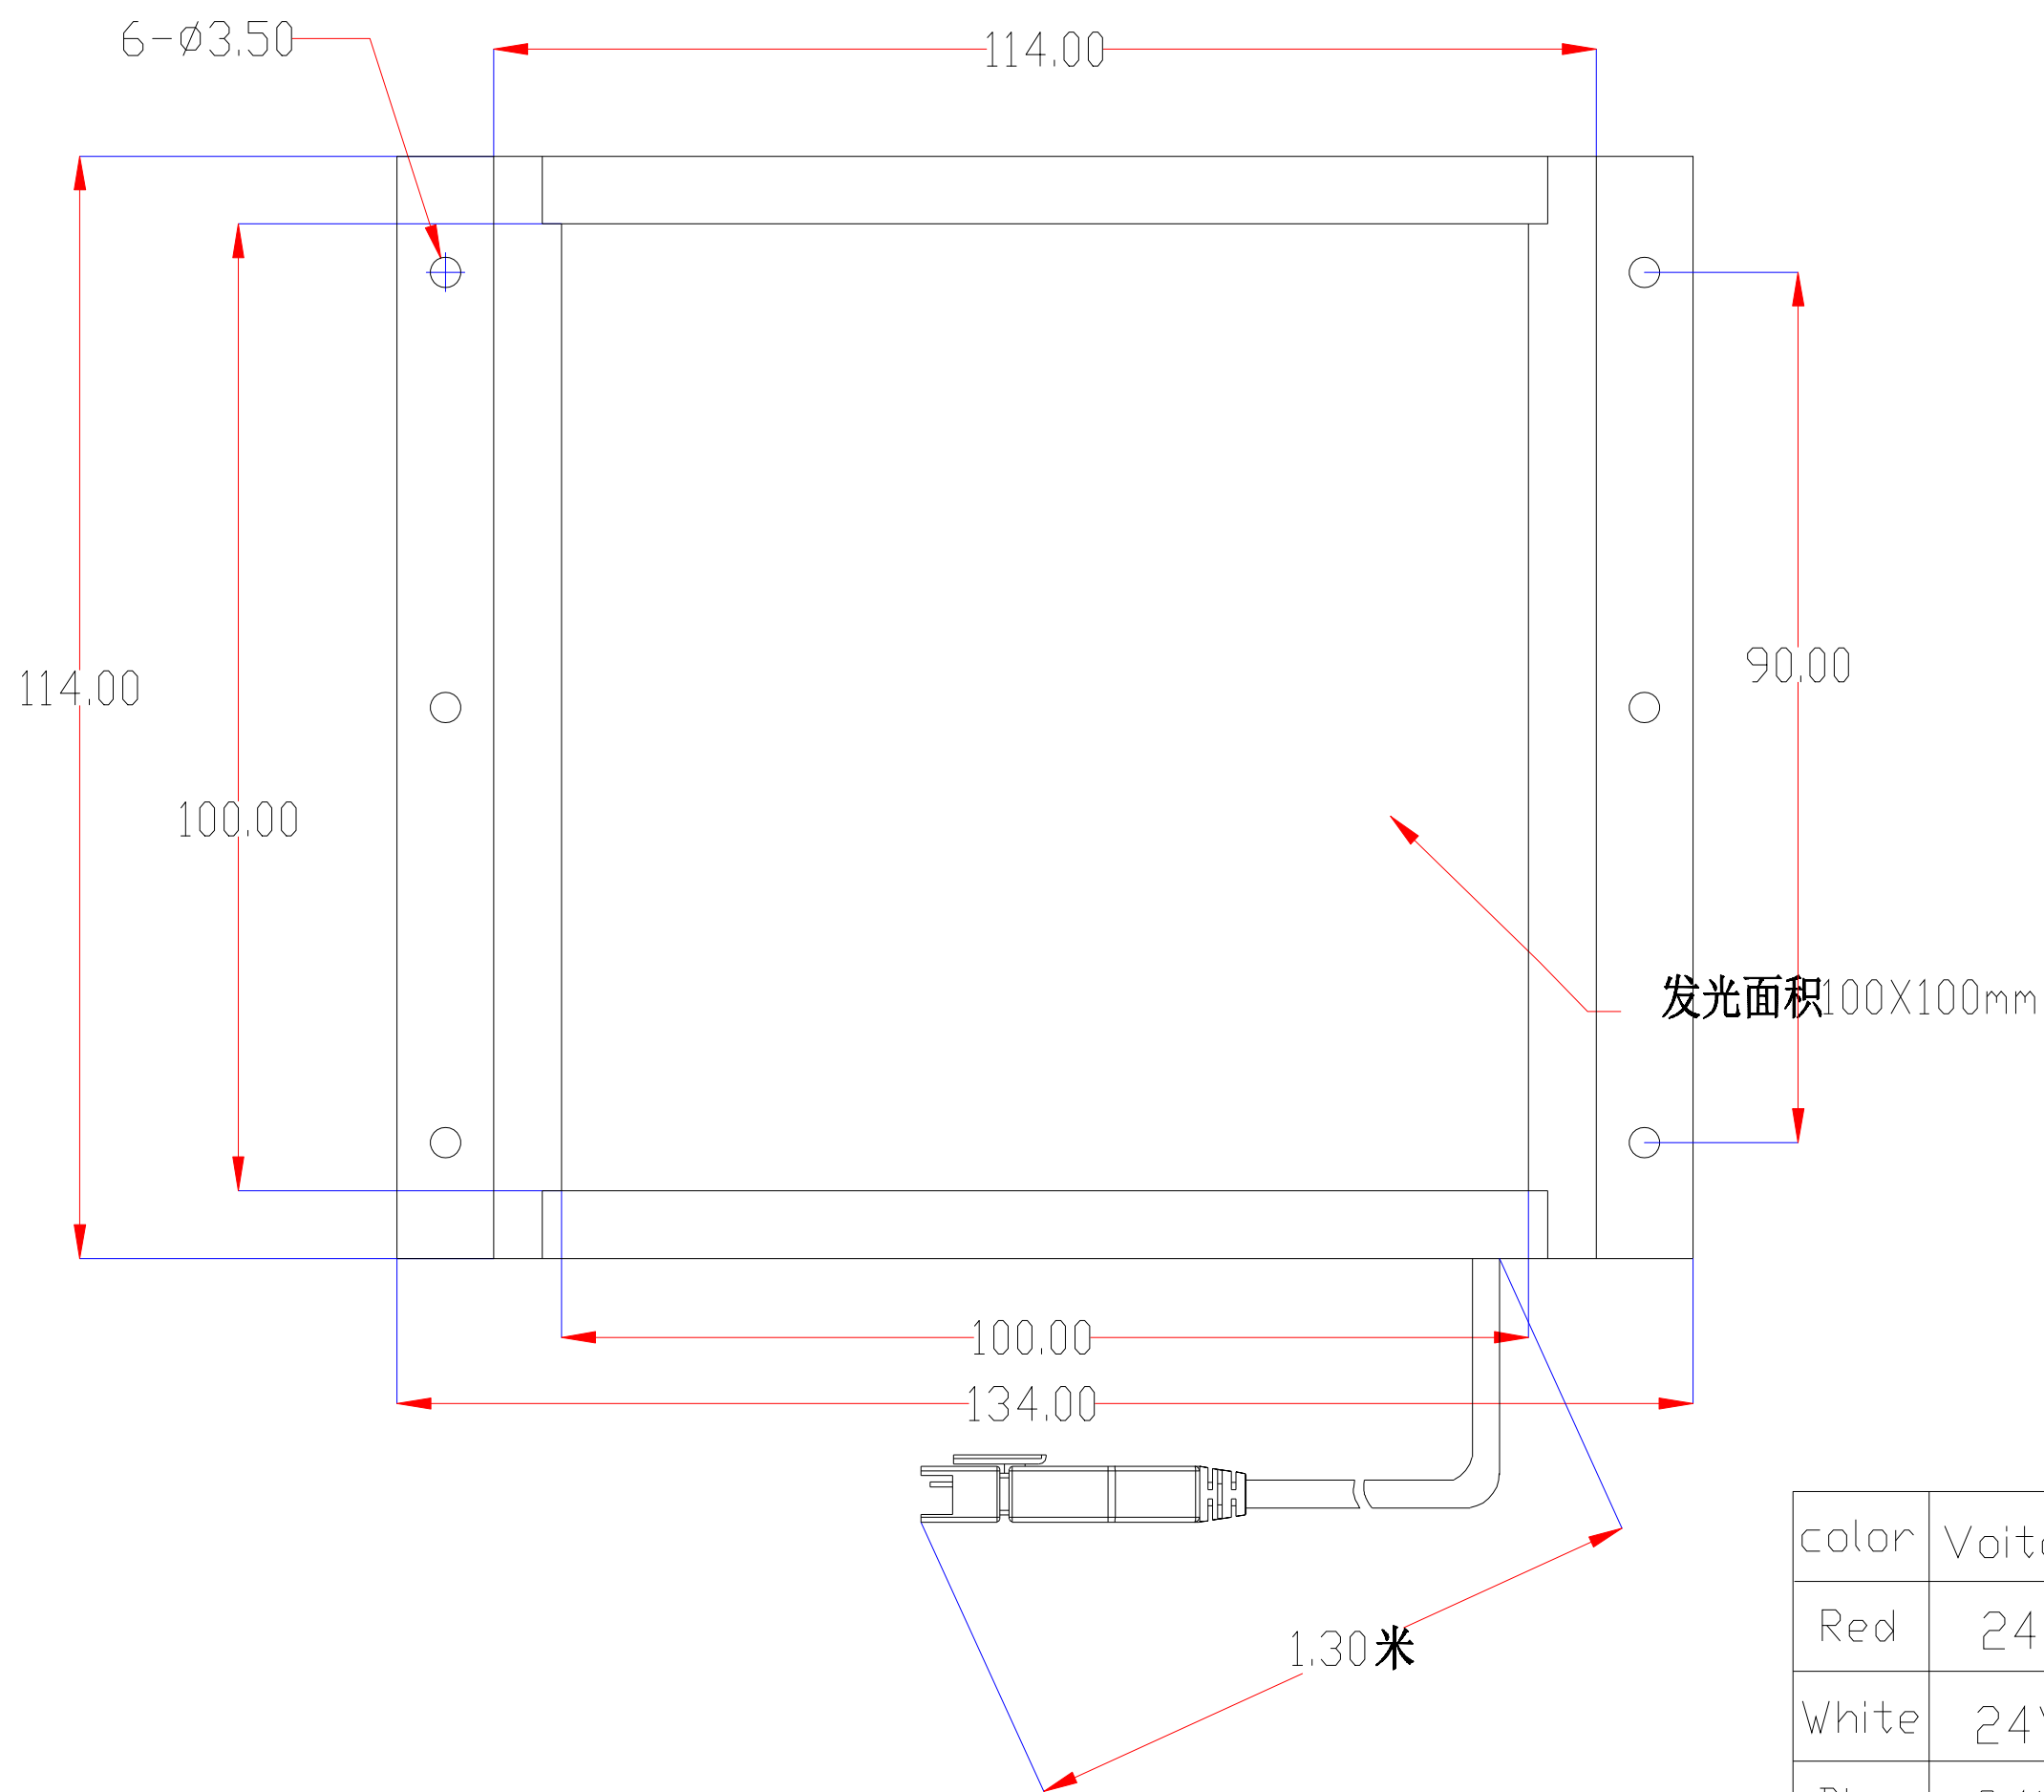

Pin	Polarity	Wire Color
1	+	Red
2	-	Black
3		

发光面积100X100mm

1.30米

color	Voitage	Power
Red	24V	-
White	24V	-
Blue	24V	-
		-
		-

深圳市新次元科技有限公司

型号	XCY-FLM100100		
品名		设计	SY01
颜色	黑色	审核	SY02
版次	A01	日期	