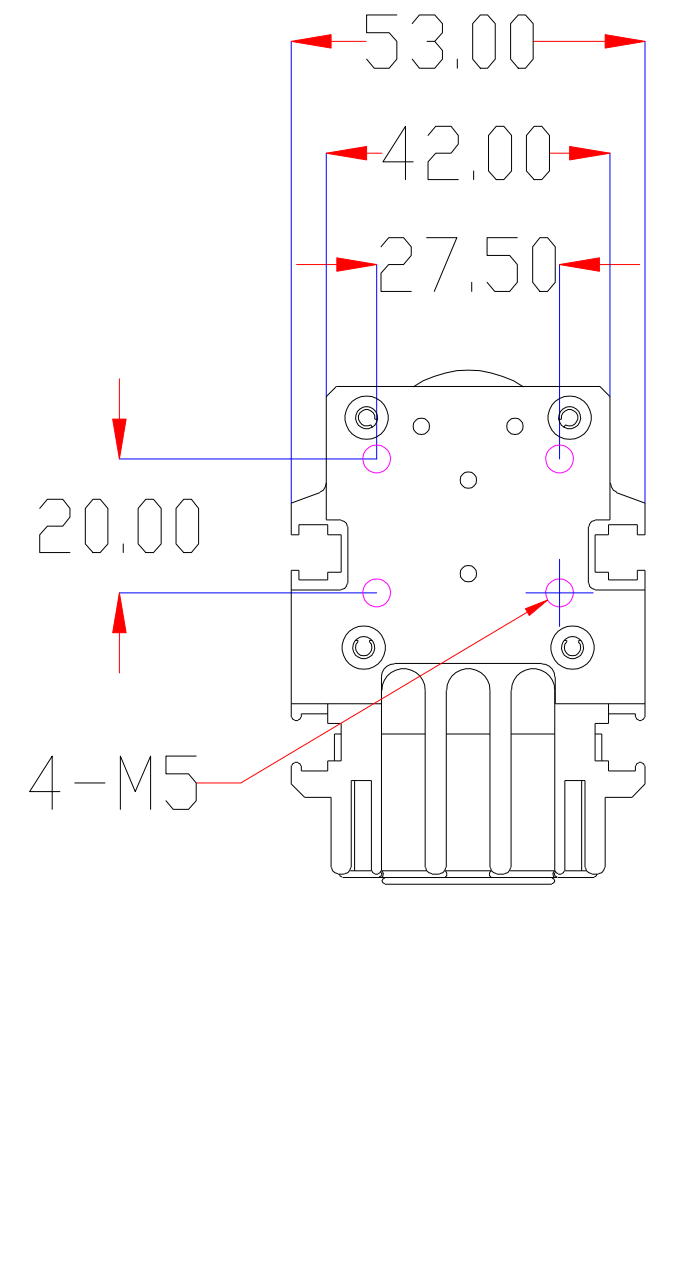

1	接光源正极
2	风扇供电正极
3	接光源负极
4	风扇供电负极

color	Voitage	Power
Red	24V	-
White	24V	-
Blue	24V	-
		-
		-

深圳市新次元科技有限公司

型号	XCY-LNS300		
品名	线光源	设计	SY01
颜色	黑色	审核	SY02
版次	A01	日期	14/4/2020