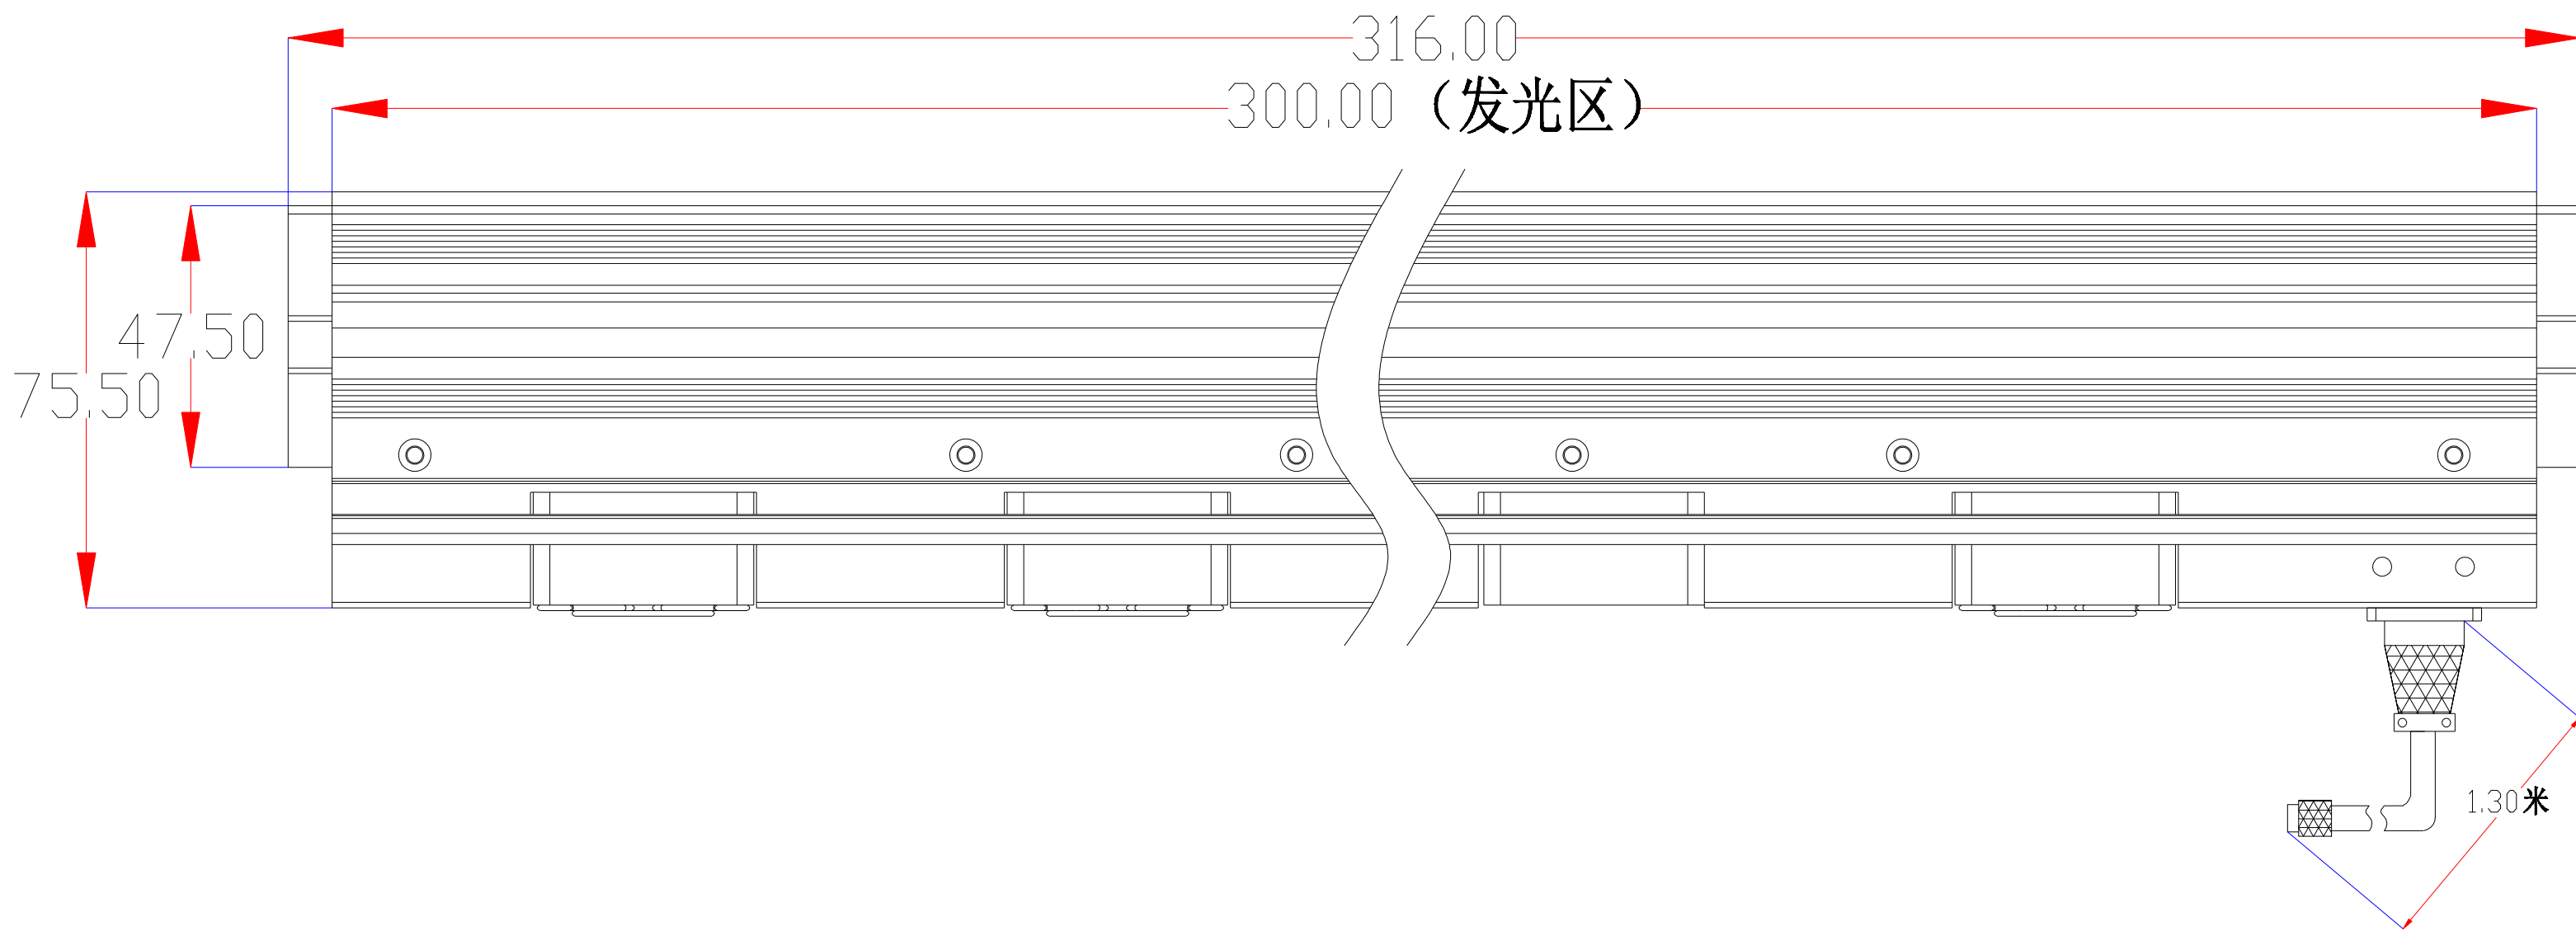

1	接光源正极
2	风扇供电正极
3	接光源负极
4	风扇供电负极

color	Voitage	Power
Red	24V	-
White	24V	-
Blue	24V	-
		-
		-

深圳市新次元科技有限公司

型号	XCY-LNS300		
品名	线光源	设计	SY01
颜色	黑色	审核	SY02
版次	A01	日期	14/4/2020