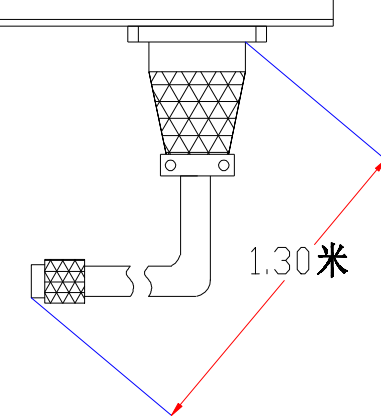

1	接光源正极
2	风扇供电正极
3	接光源负极
4	风扇供电负极

color	Voitage	Power
Red	24V	-
White	24V	-
Blue	24V	-
		-
		-

深圳市新次元科技有限公司

型号	XCY-LNS300		
品名	线光源	设计	SY01
颜色	黑色	审核	SY02
版次	A01	日期	14/4/2020