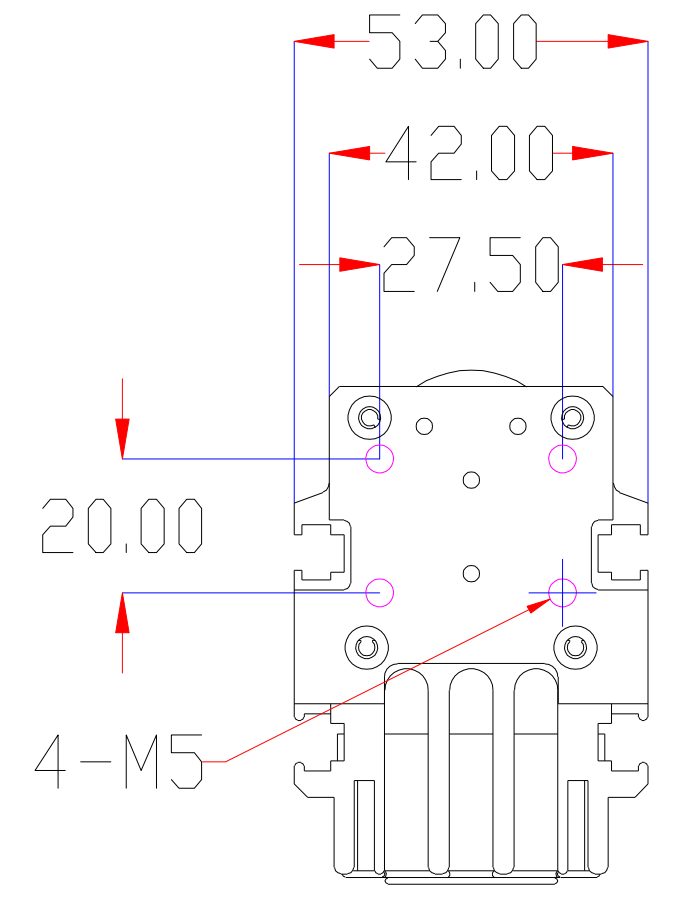

1	接光源正极
2	风扇供电正极
3	接光源负极
4	风扇供电负极

color	Voitage	Power
Red	24V	-
White	24V	-
Blue	24V	-
		-
		-

深圳市新次元科技有限公司

型号	XCY-LNS400		
品名	线光源	设计	SY01
颜色	黑色	审核	SY02
版次	A01	日期	14/4/2020