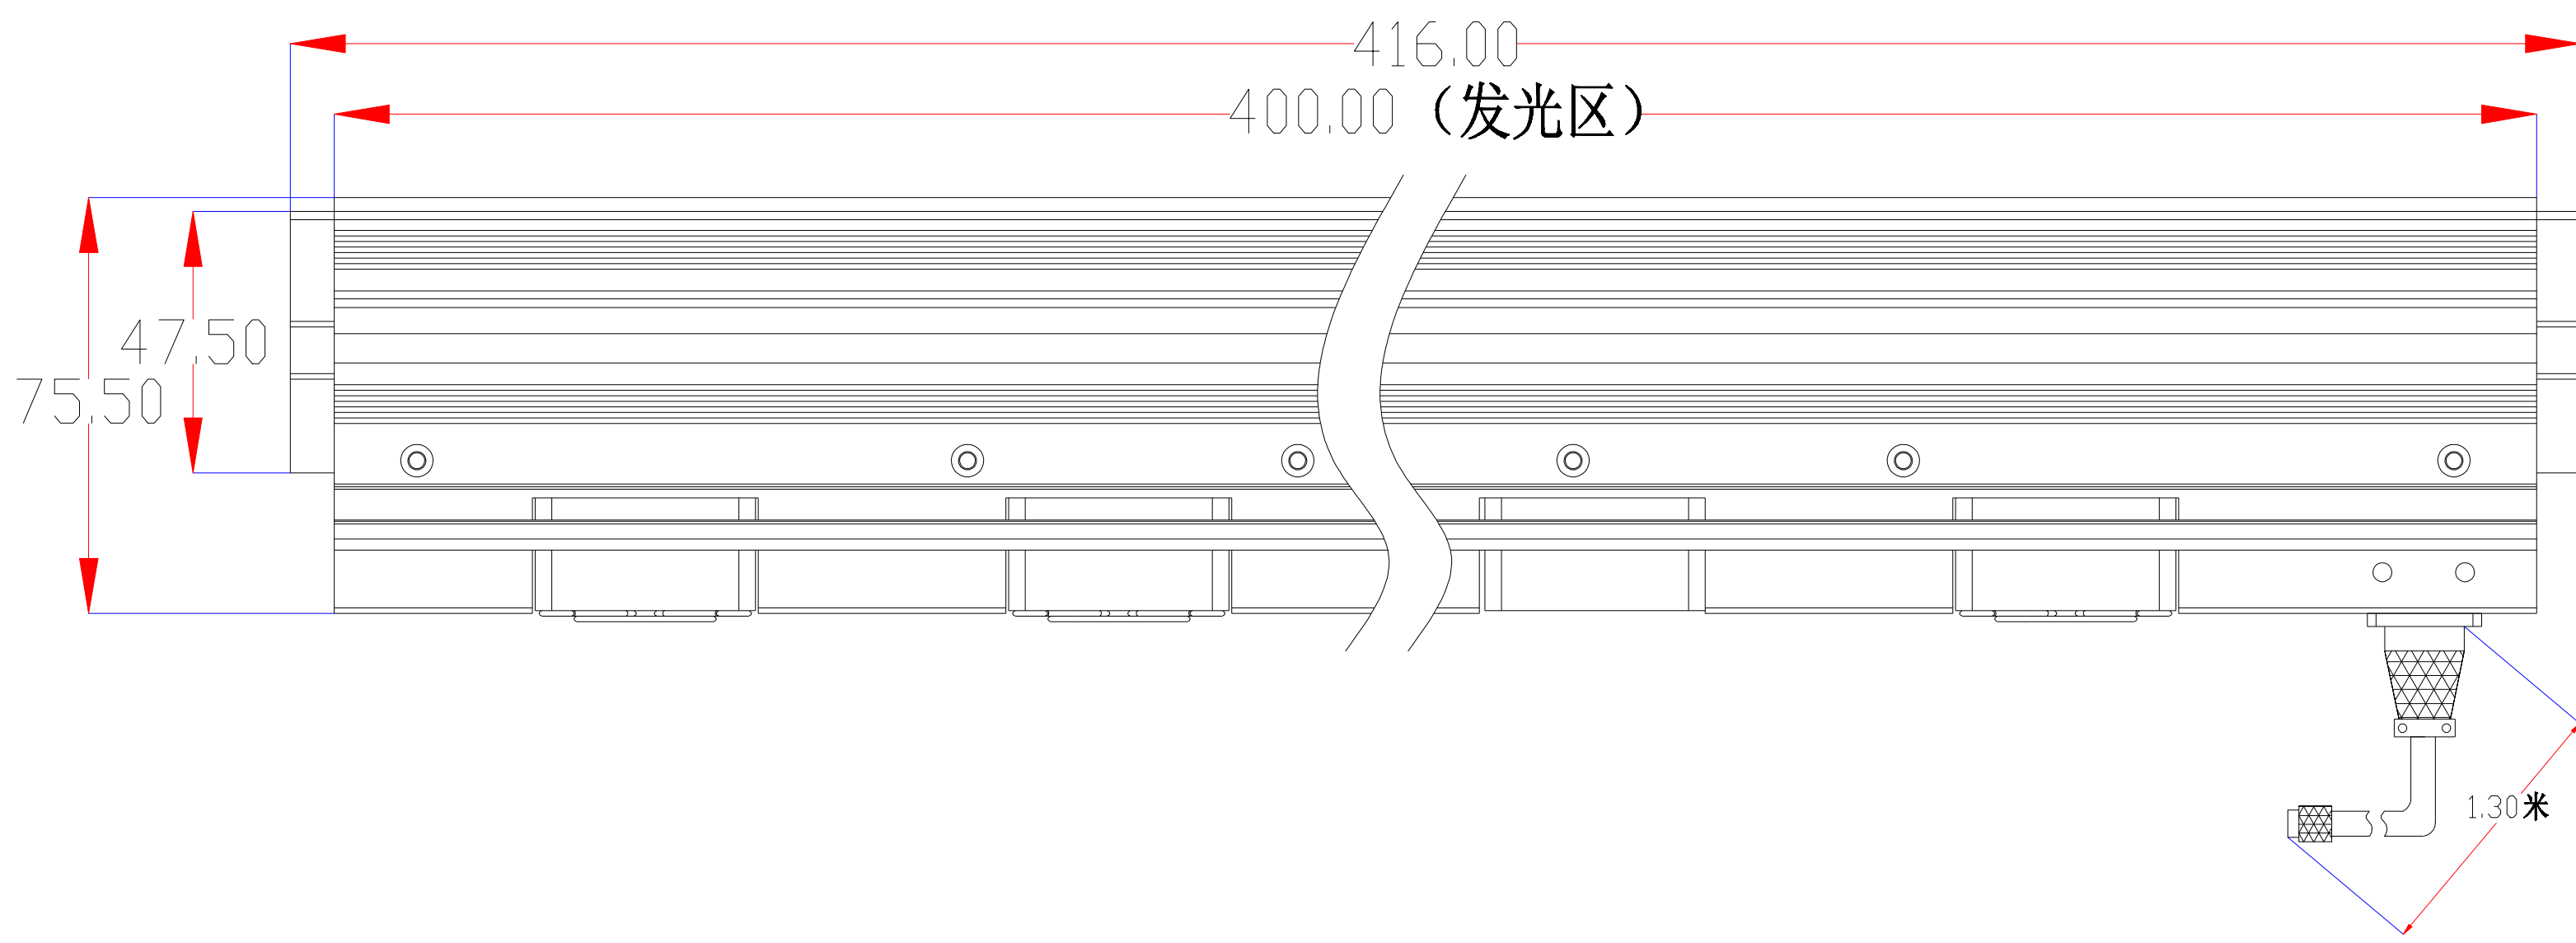

1	接光源正极
2	风扇供电正极
3	接光源负极
4	风扇供电负极

color	Voitage	Power
Red	24V	-
White	24V	-
Blue	24V	-
		-
		-

深圳市新次元科技有限公司

型号	XCY-LNS400		
品名	线光源	设计	SY01
颜色	黑色	审核	SY02
版次	A01	日期	14/4/2020