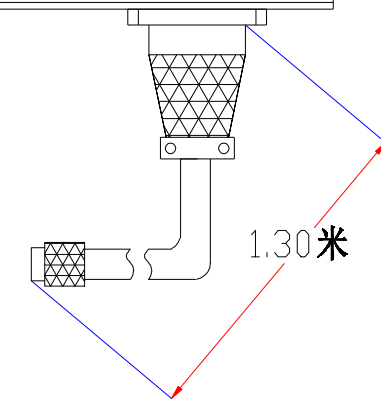

1	接光源正极
2	风扇供电正极
3	接光源负极
4	风扇供电负极

color	Voitage	Power
Red	24V	-
White	24V	-
Blue	24V	-
		-
		-

深圳市新次元科技有限公司

型号	XCY-LNS400		
品名	线光源	设计	SY01
颜色	黑色	审核	SY02
版次	A01	日期	14/4/2020