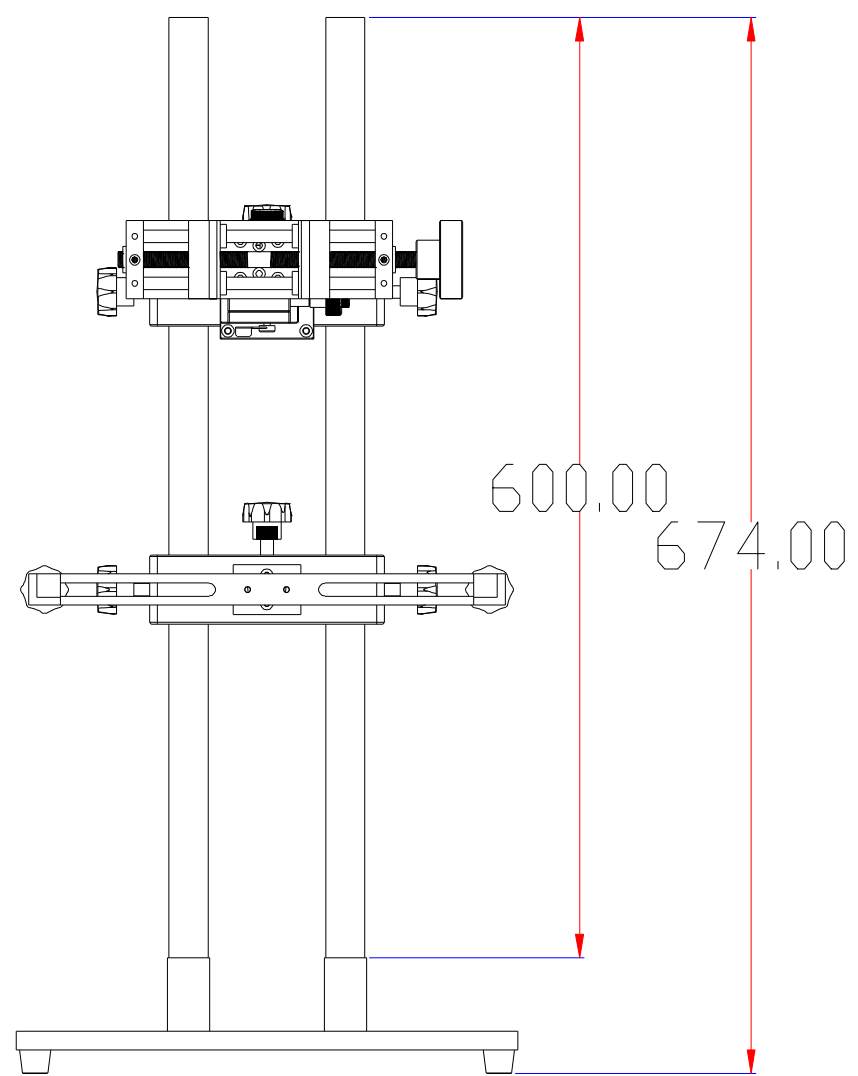

XCY
新次元

深圳市新次元科技有限公司

型号	XCY-DW-XYZ40-V1		
品名		设计	SY01
颜色		审核	SY02
版次	A01	日期	