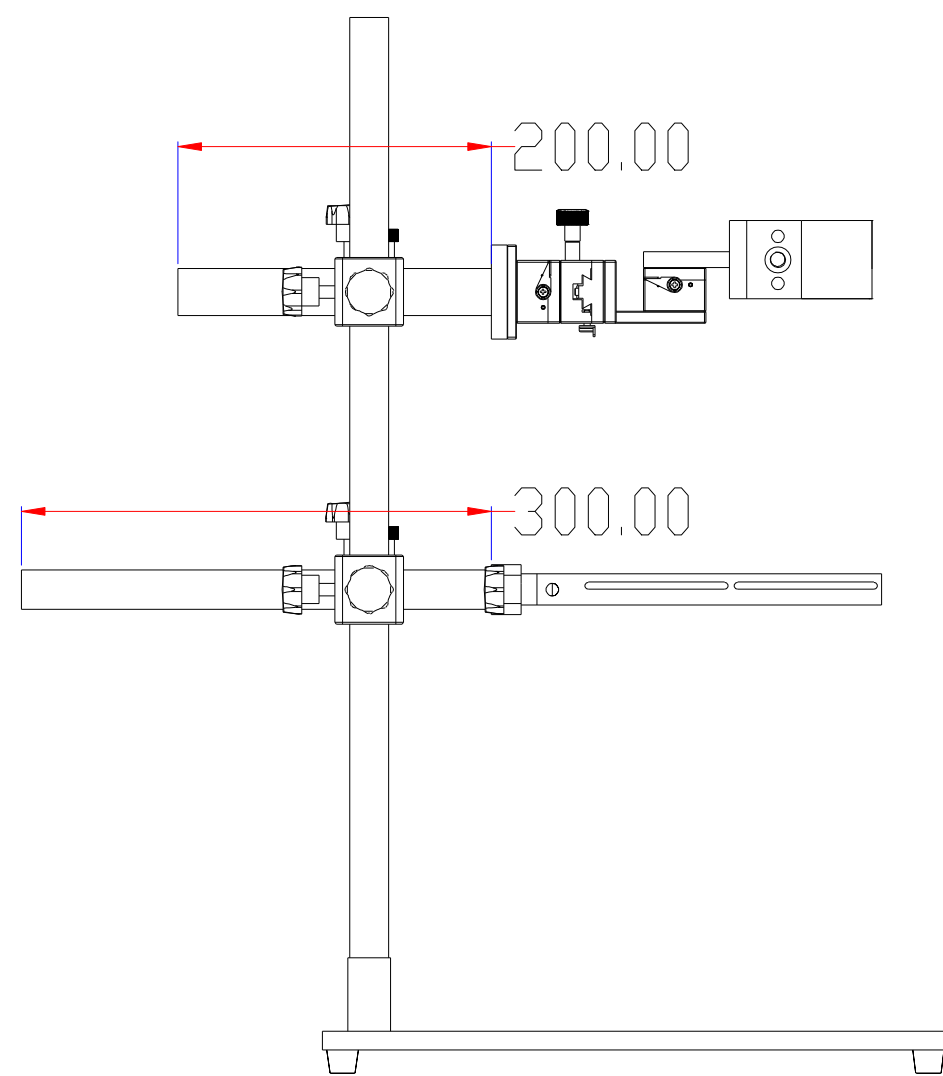

XCY
新次元

深圳市新次元科技有限公司

型号	XCY-DW-XYZ40-V1		
品名		设计	SY01
颜色		审核	SY02
版次	A01	日期	