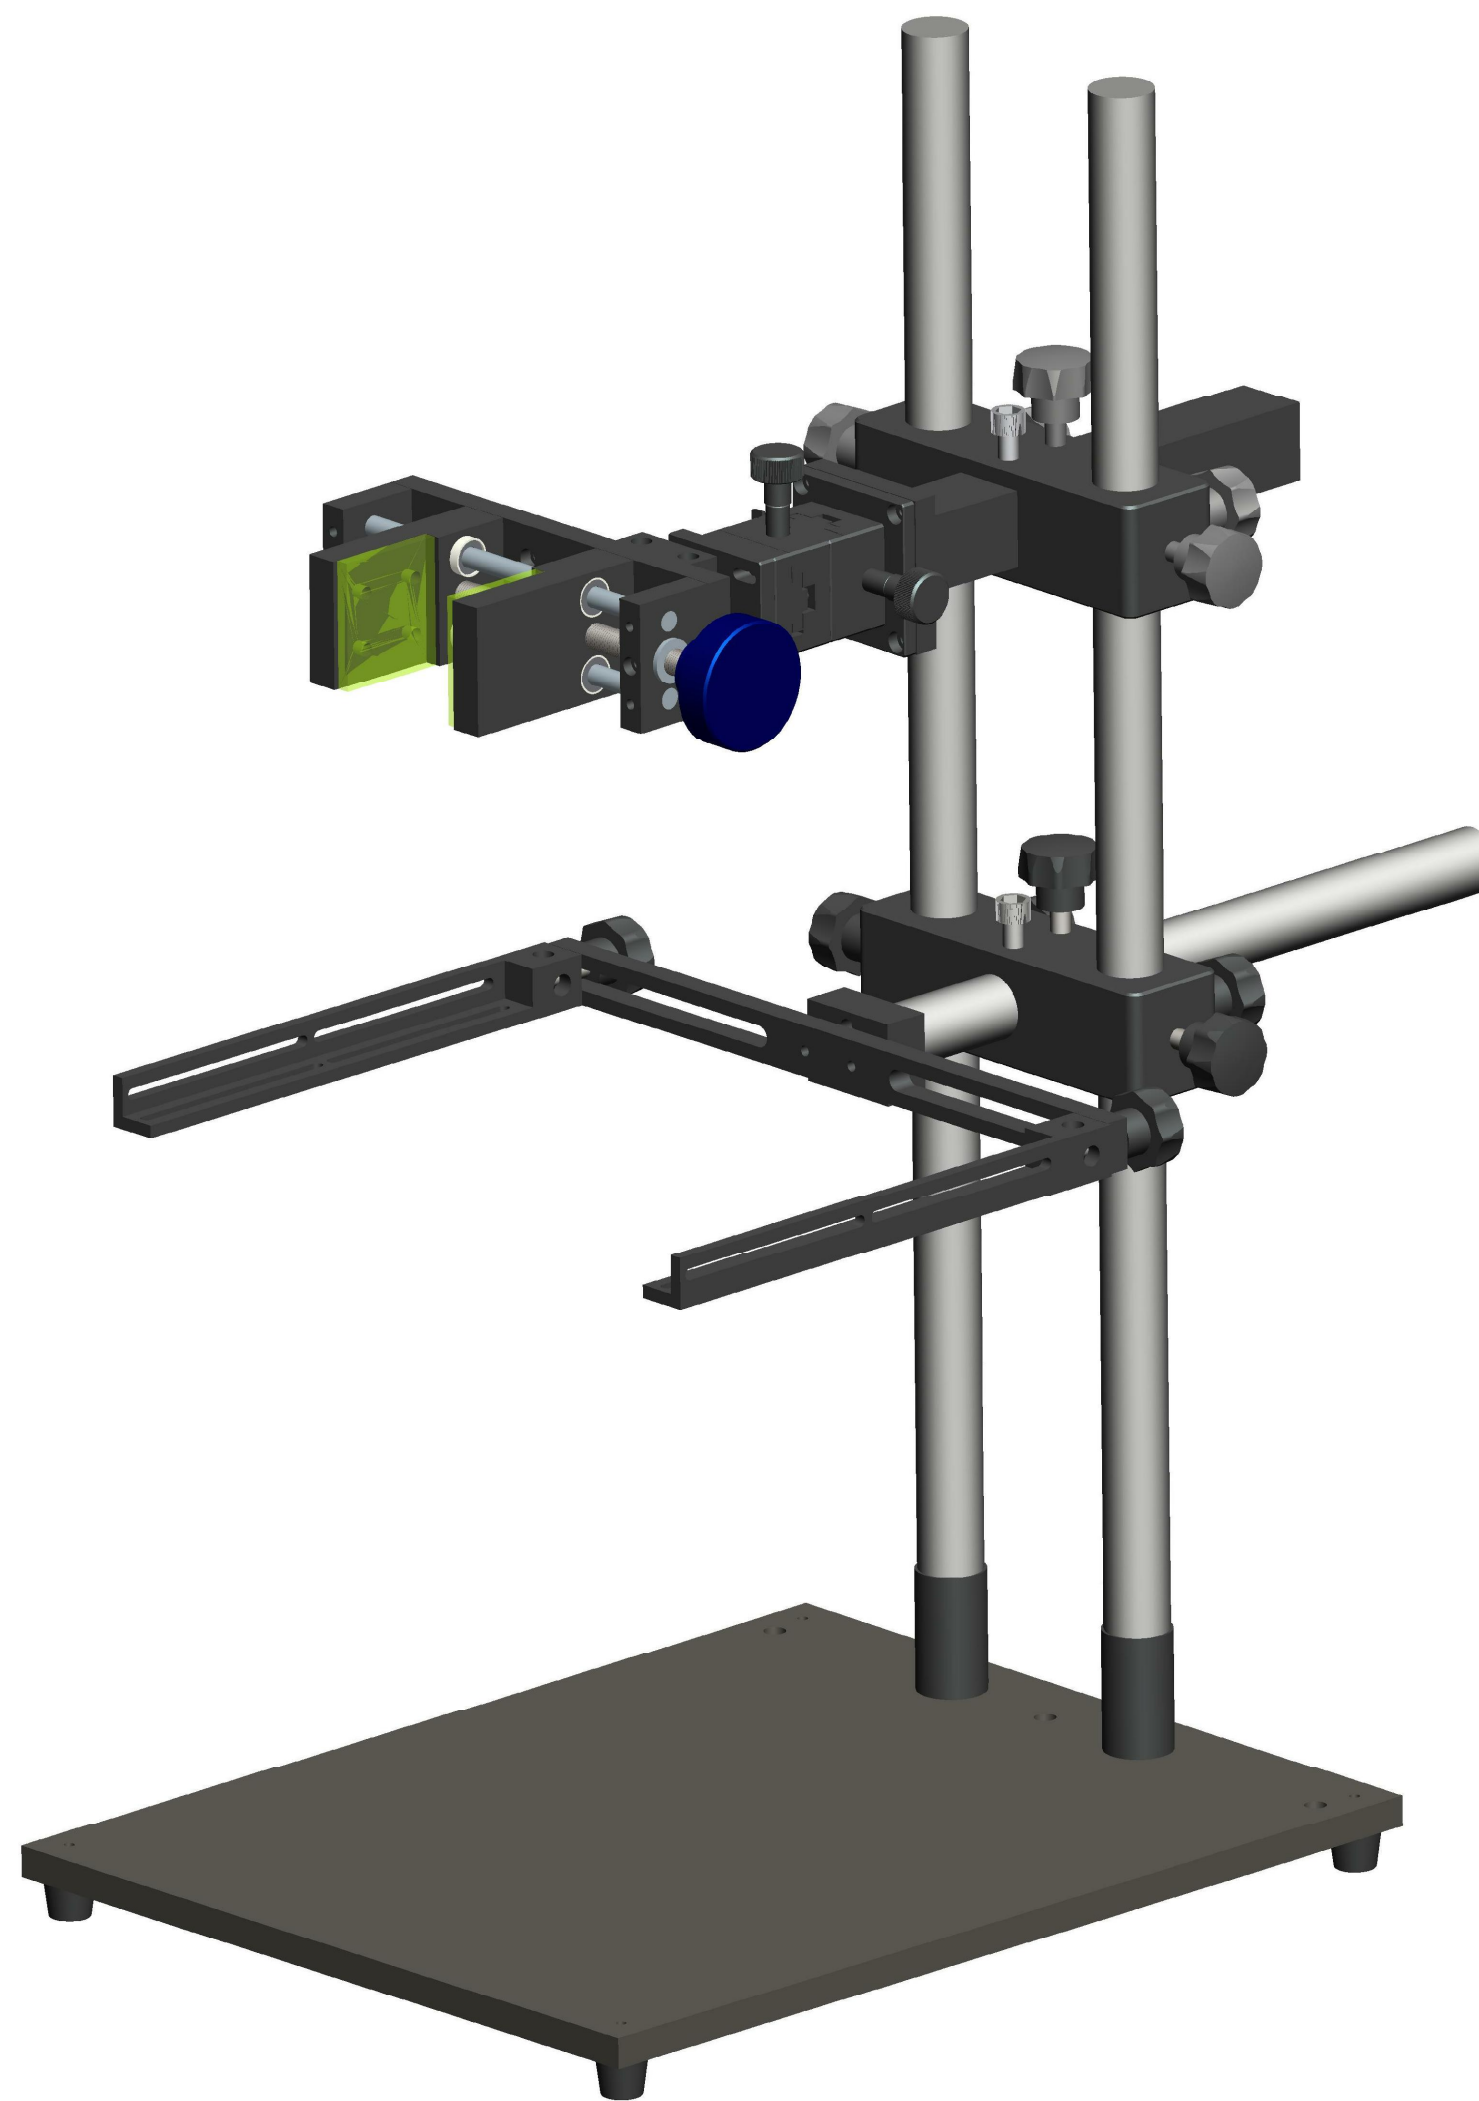

XCY
新次元

深圳市新次元科技有限公司

型号	XCY-DW-XYZ40-V1		
品名		设计	SY01
颜色		审核	SY02
版次	A01	日期	