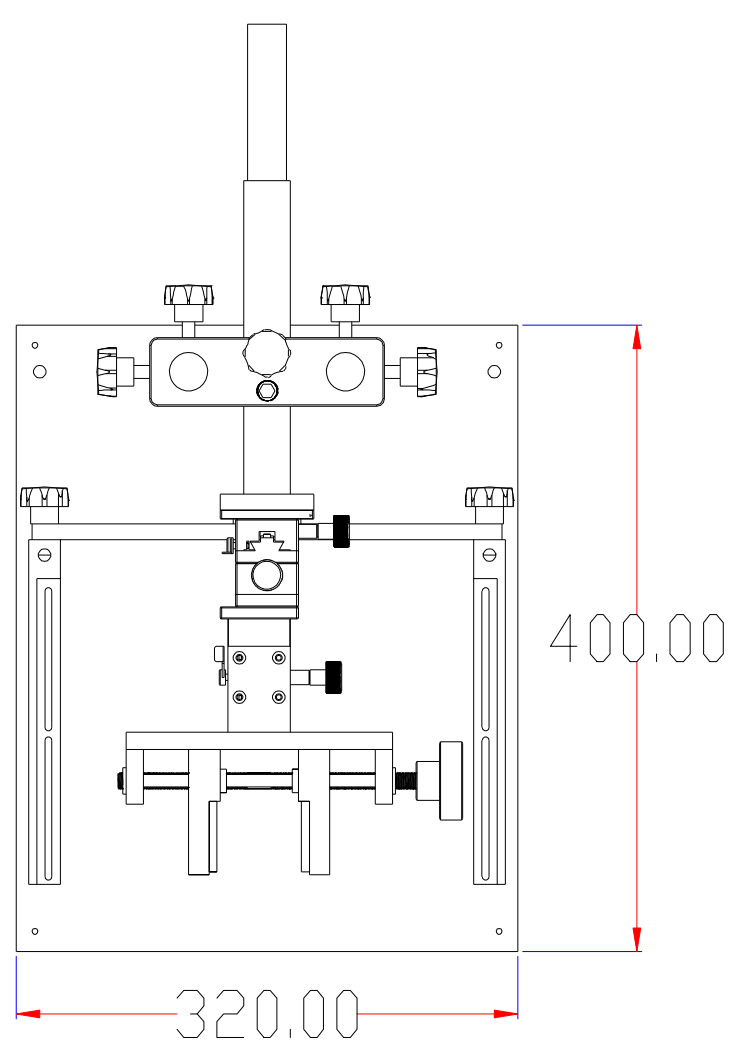

XCY
新次元

深圳市新次元科技有限公司

型号	XCY-DW-XYZ40-V1		
品名		设计	SY01
颜色		审核	SY02
版次	A01	日期	