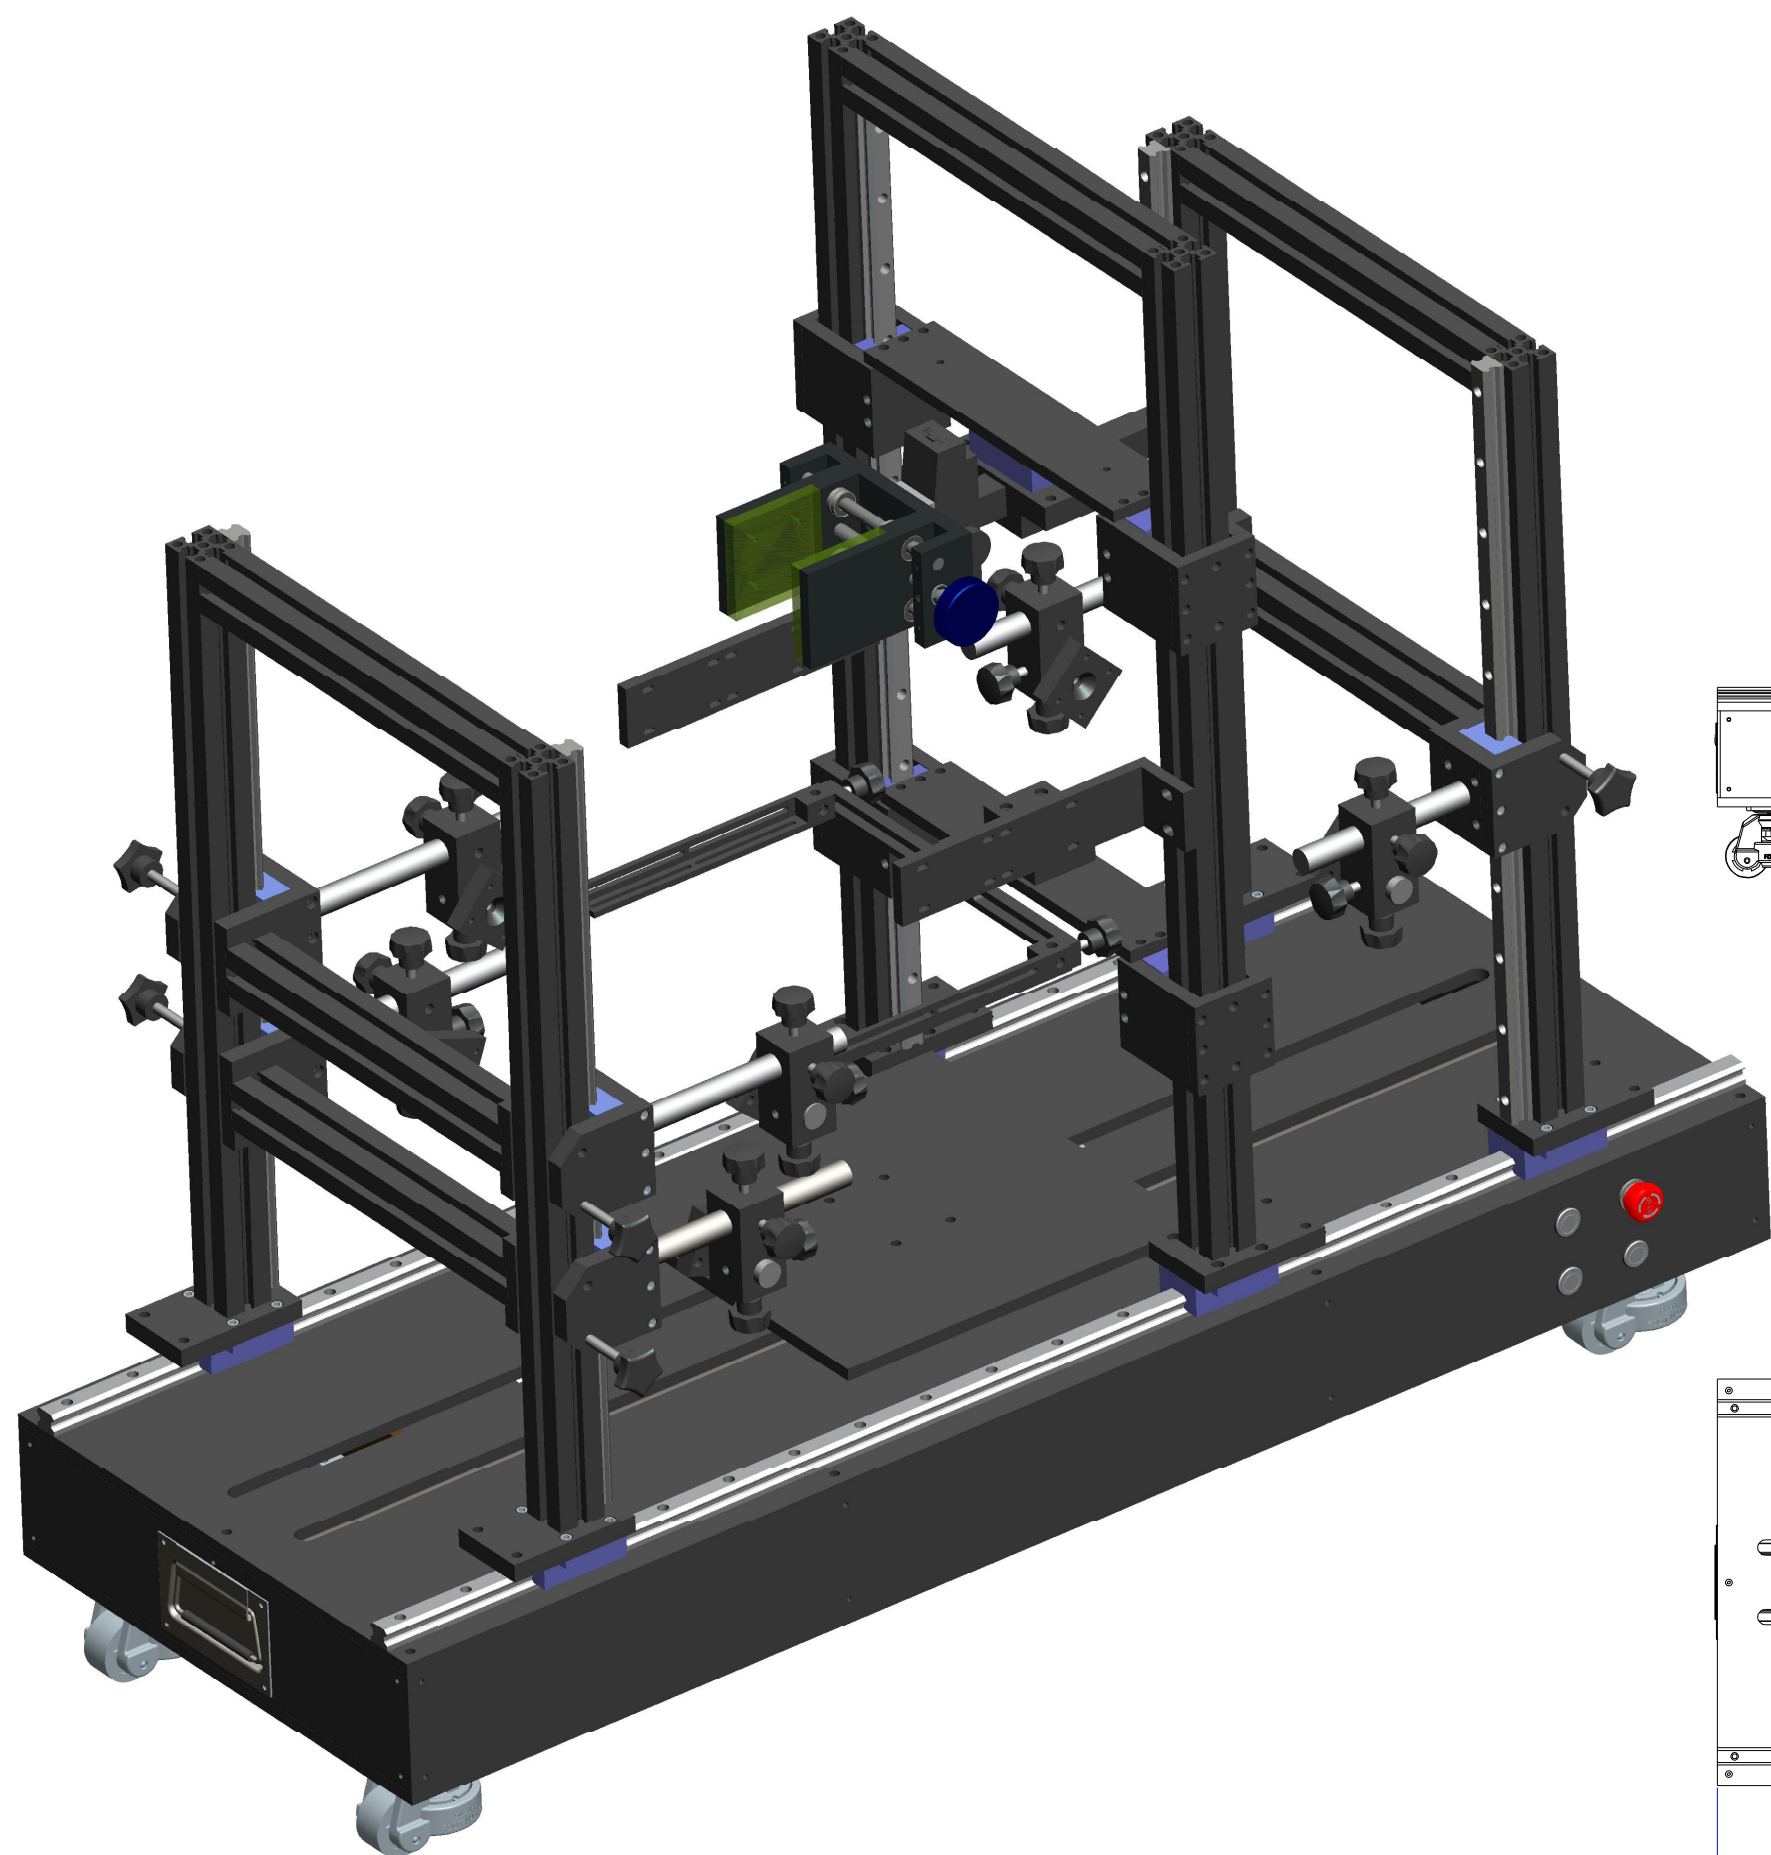

**XCY**  
新次元

载物台尺寸:  
320\*320

深圳市新次元科技有限公司

型号	XCY-RAL1000-V3		
品名		设计	SY01
颜色		审核	SY02
版次	A01	日期	