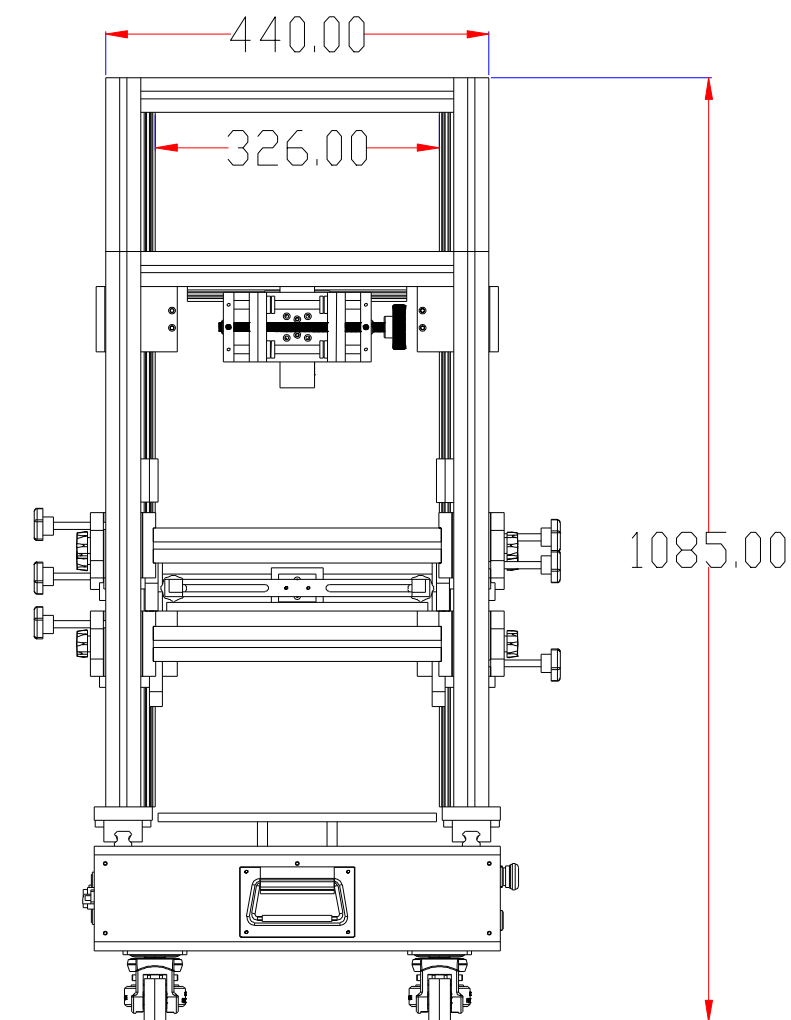

**XCY**  
新次元

载物台尺寸:  
320\*320

深圳市新次元科技有限公司

型号	XCY-RAL1000-V3		
品名		设计	SY01
颜色		审核	SY02
版次	A01	日期	