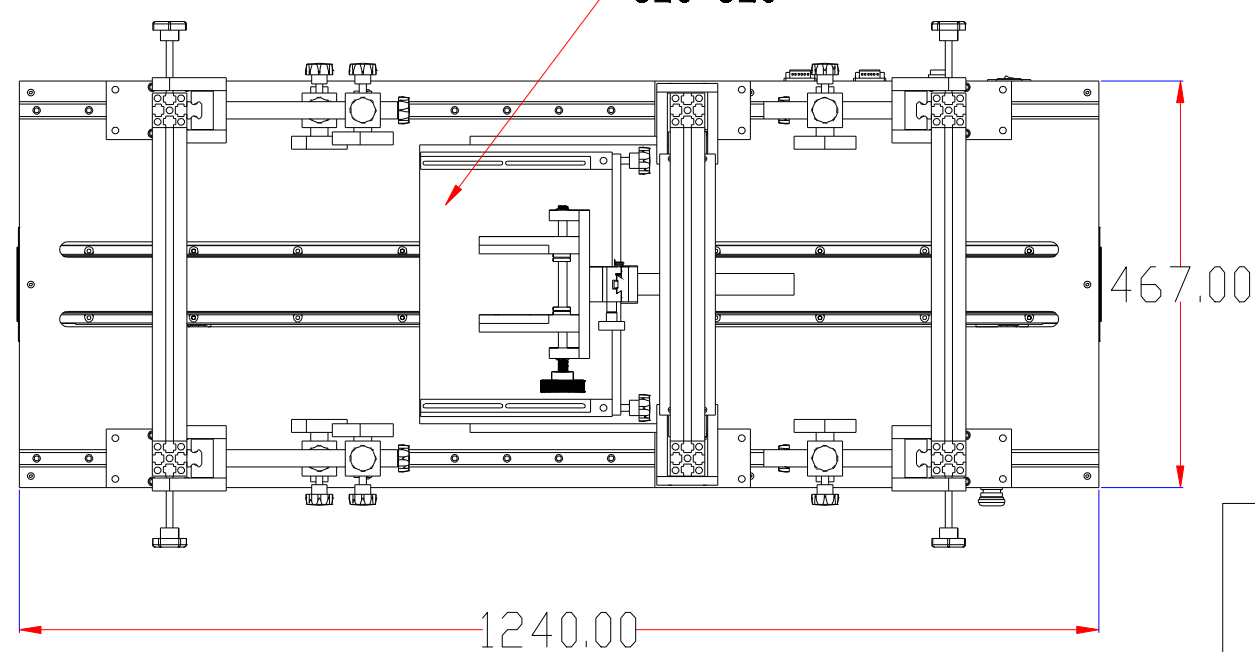

**XCY**  
新次元

载物台尺寸:  
320\*320

深圳市新次元科技有限公司

型号	XCY-RAL1000-V3		
品名		设计	SY01
颜色		审核	SY02
版次	A01	日期	