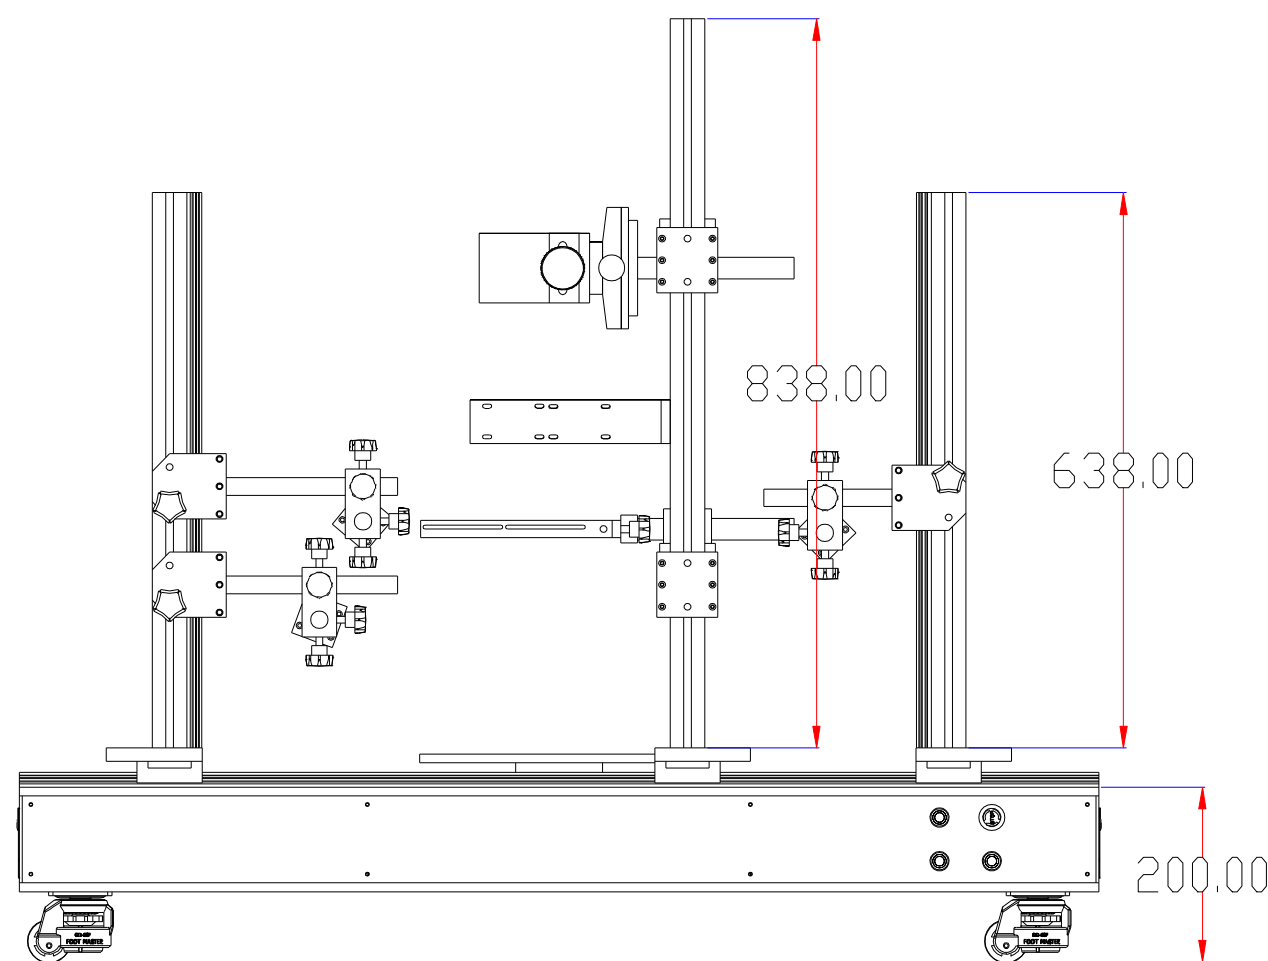

**XCY**  
新次元

载物台尺寸:  
320\*320

深圳市新次元科技有限公司

型号	XCY-RAL1000-V3		
品名		设计	SY01
颜色		审核	SY02
版次	A01	日期	