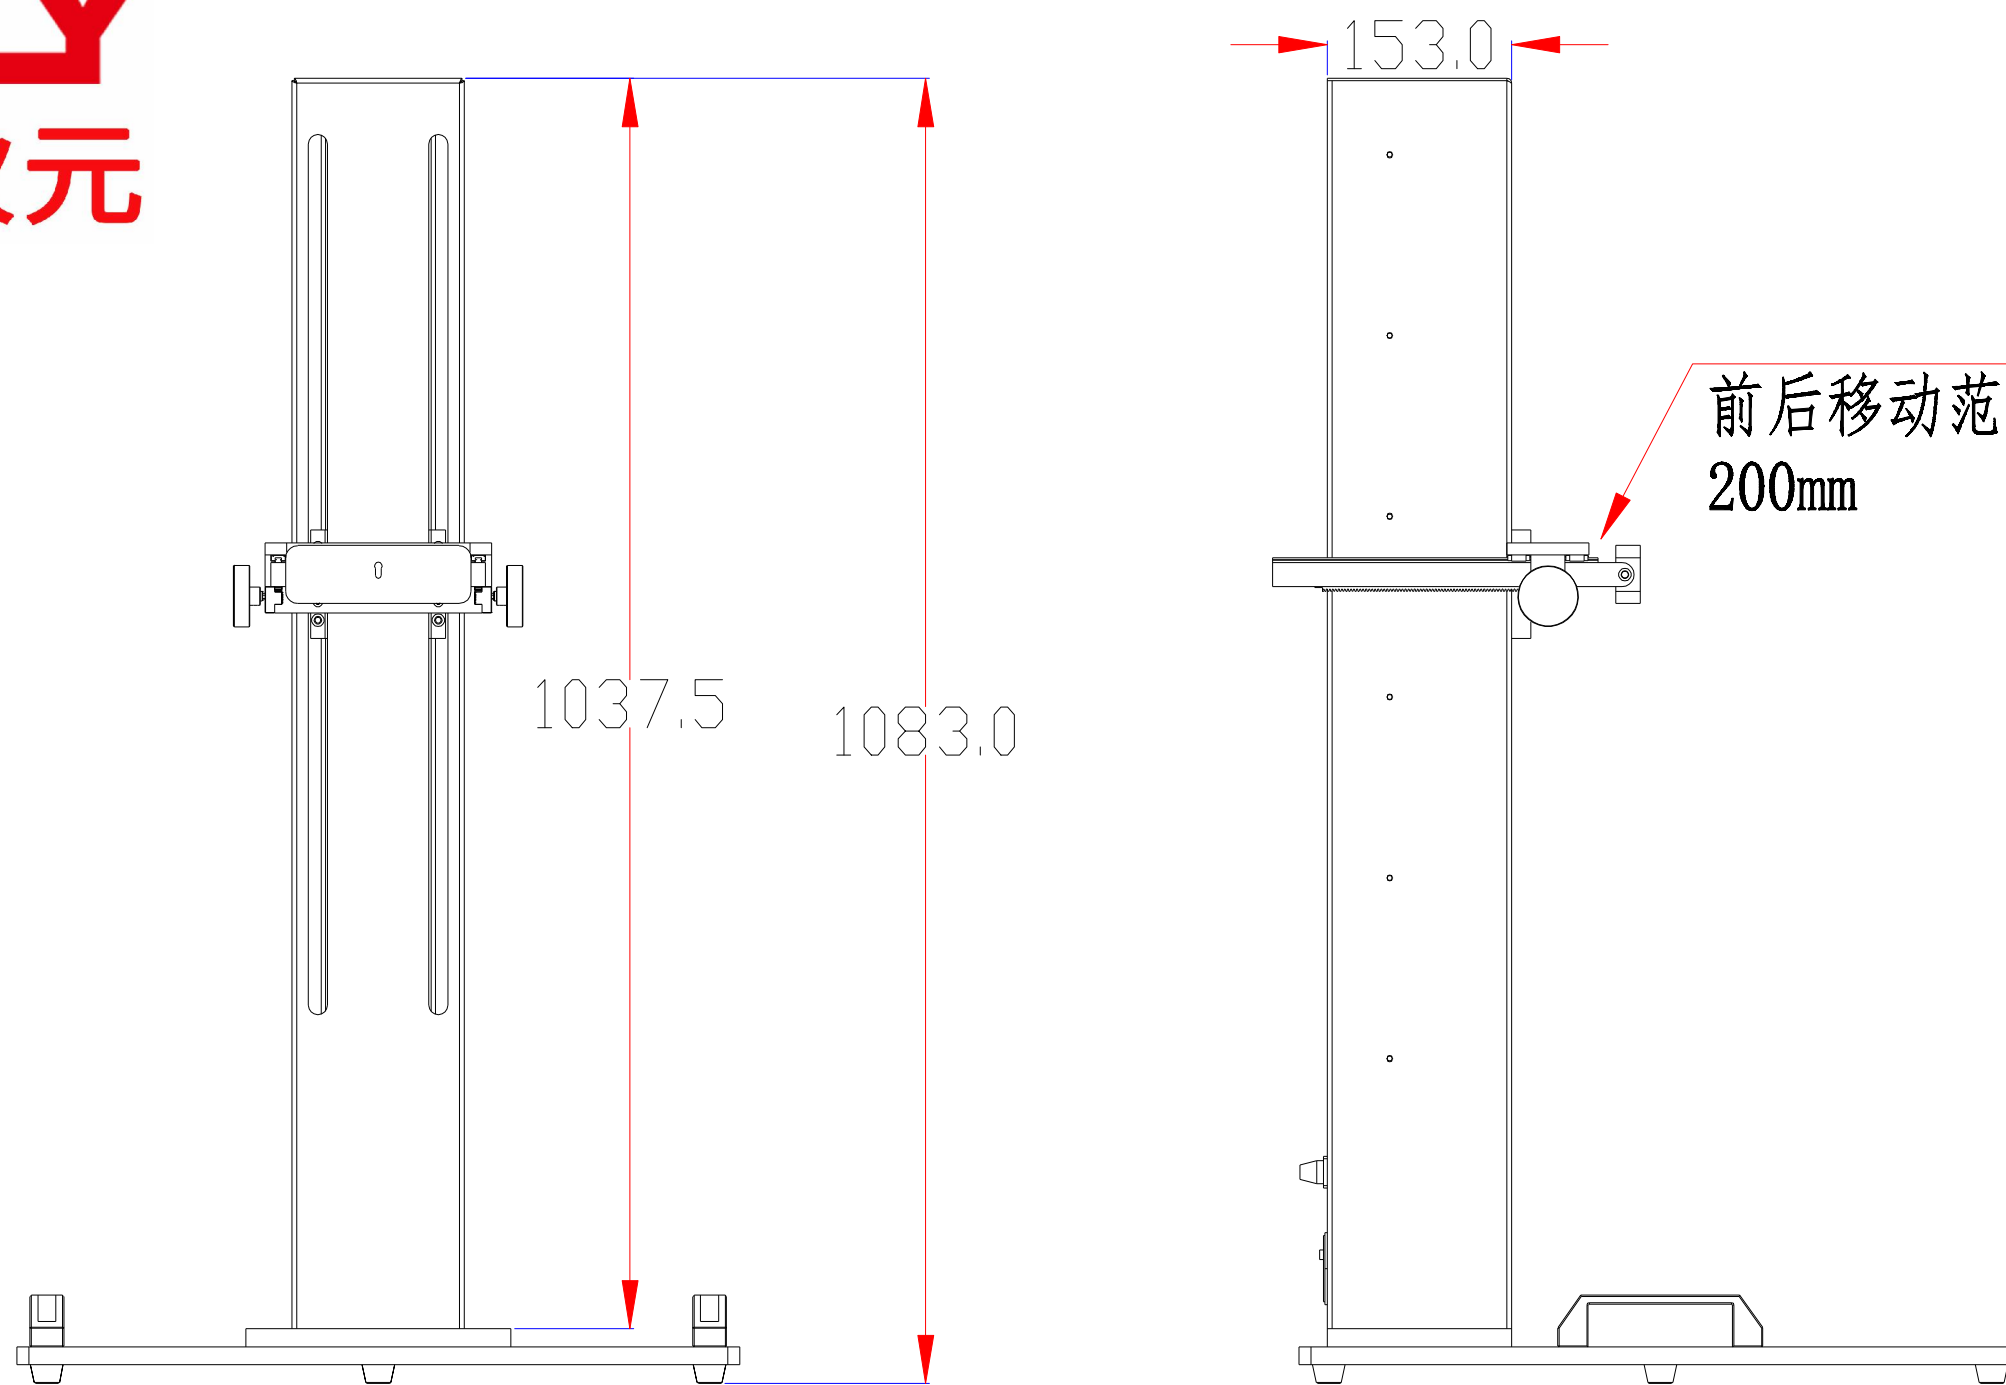

**XCY**  
新次元

前后移动范围：  
200mm

深圳市新次元科技有限公司

型号	Monster600DT		
品名		设计	SY01
颜色		审核	SY02
版次	A01	日期	