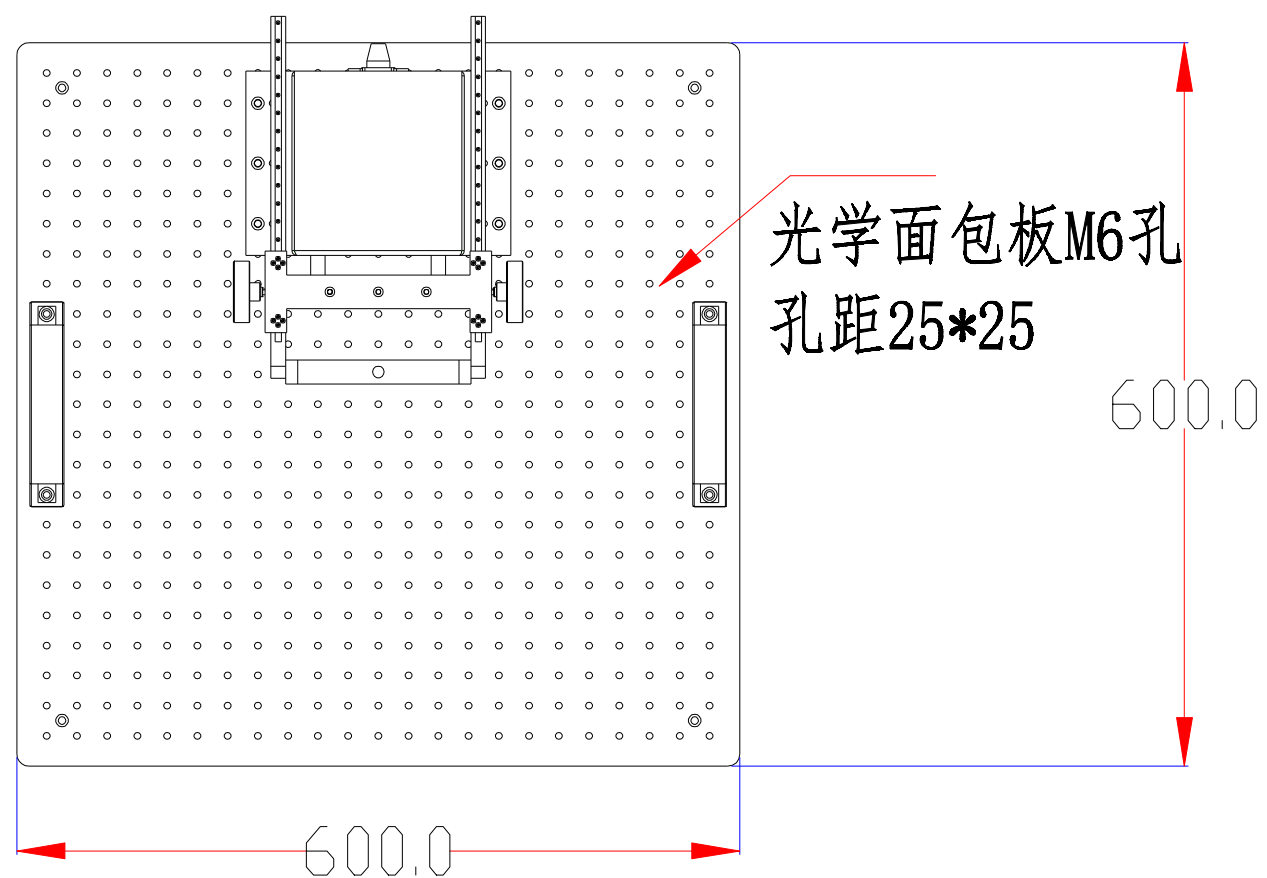

**XCY**  
新次元

前后移动范围：  
200mm

深圳市新次元科技有限公司

型号	Monster600DT		
品名		设计	SY01
颜色		审核	SY02
版次	A01	日期	