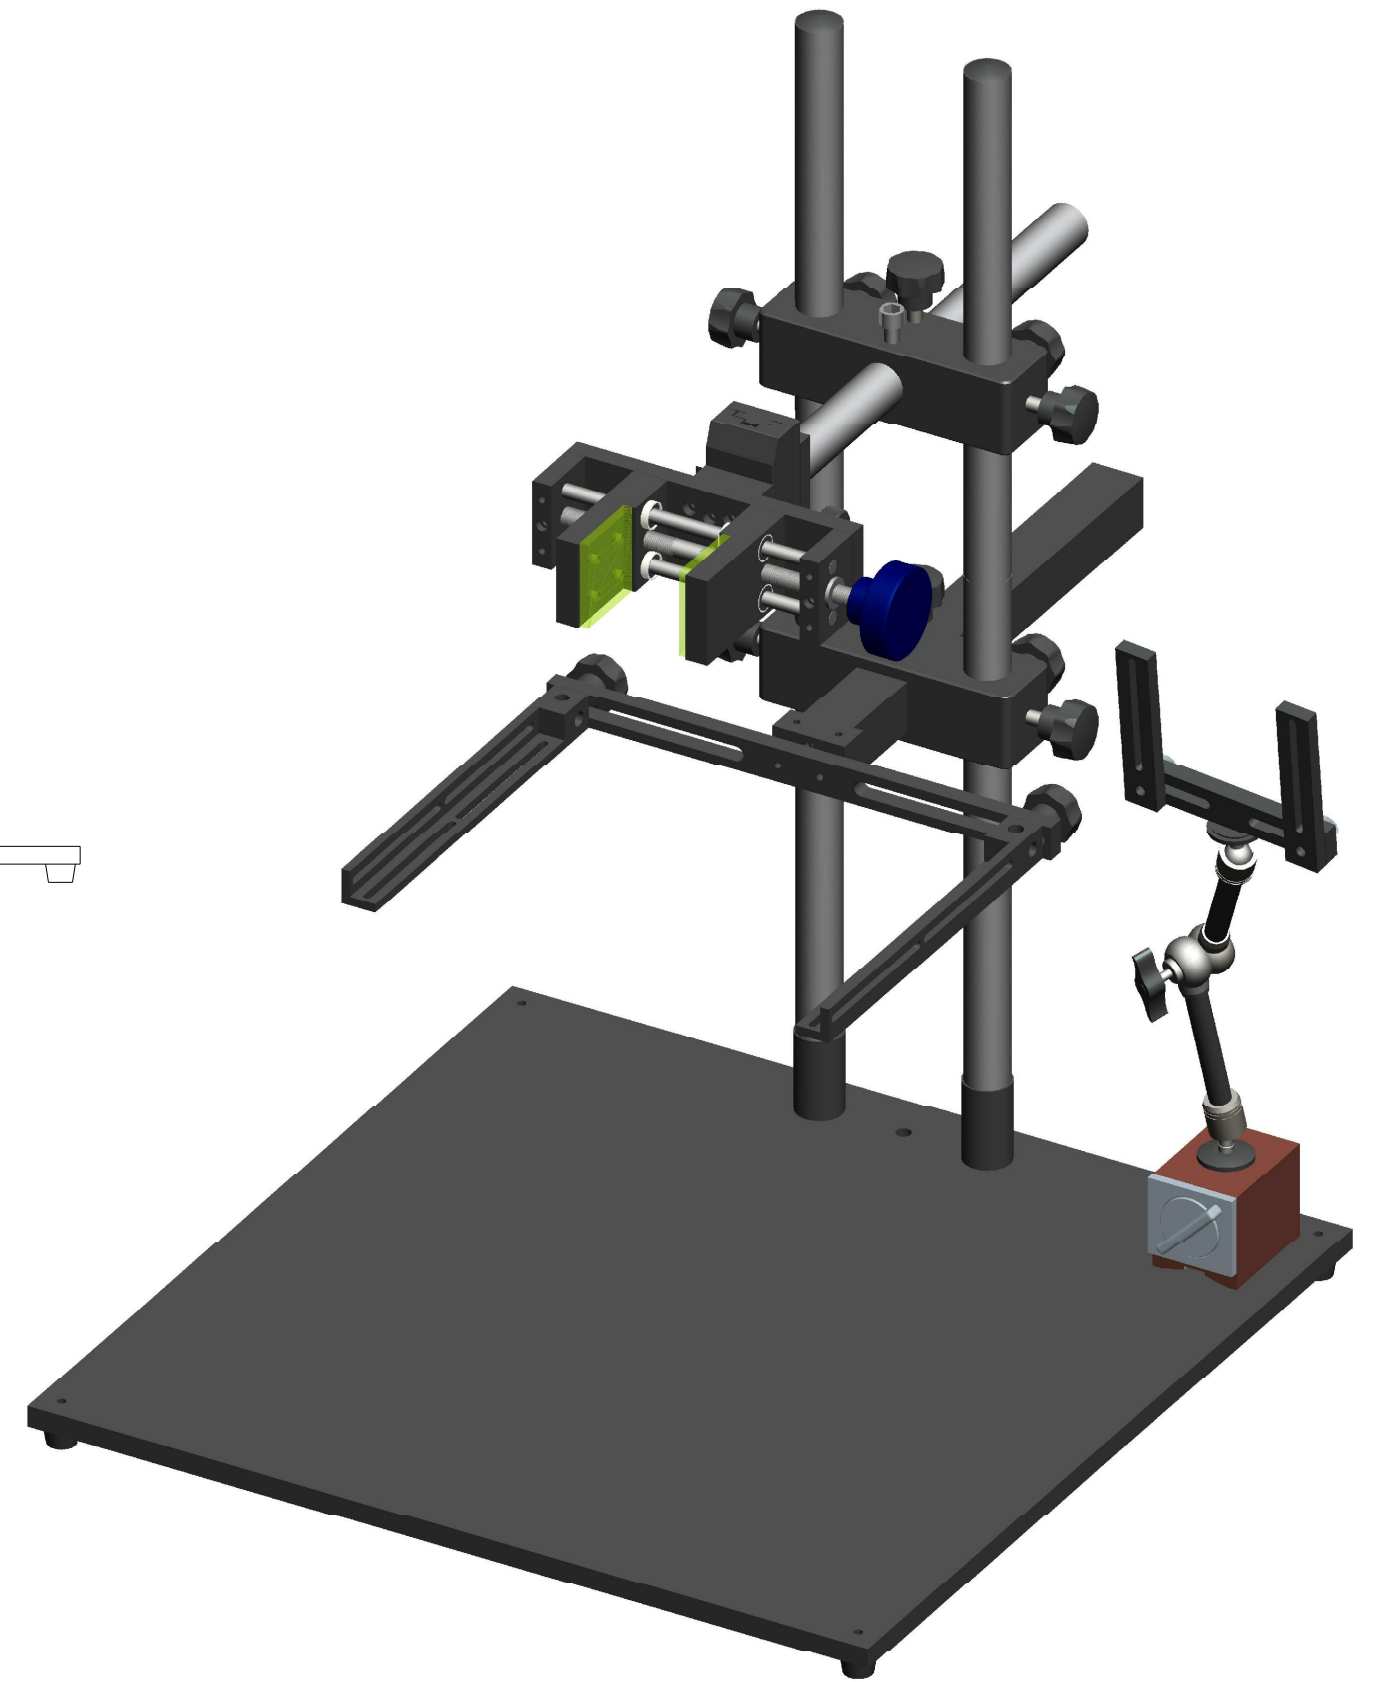

**XCY**  
新次元

深圳市新次元科技有限公司

型号	XCY-DW-IPV2		
品名		设计	SY01
颜色		审核	SY02
版次	A01	日期	