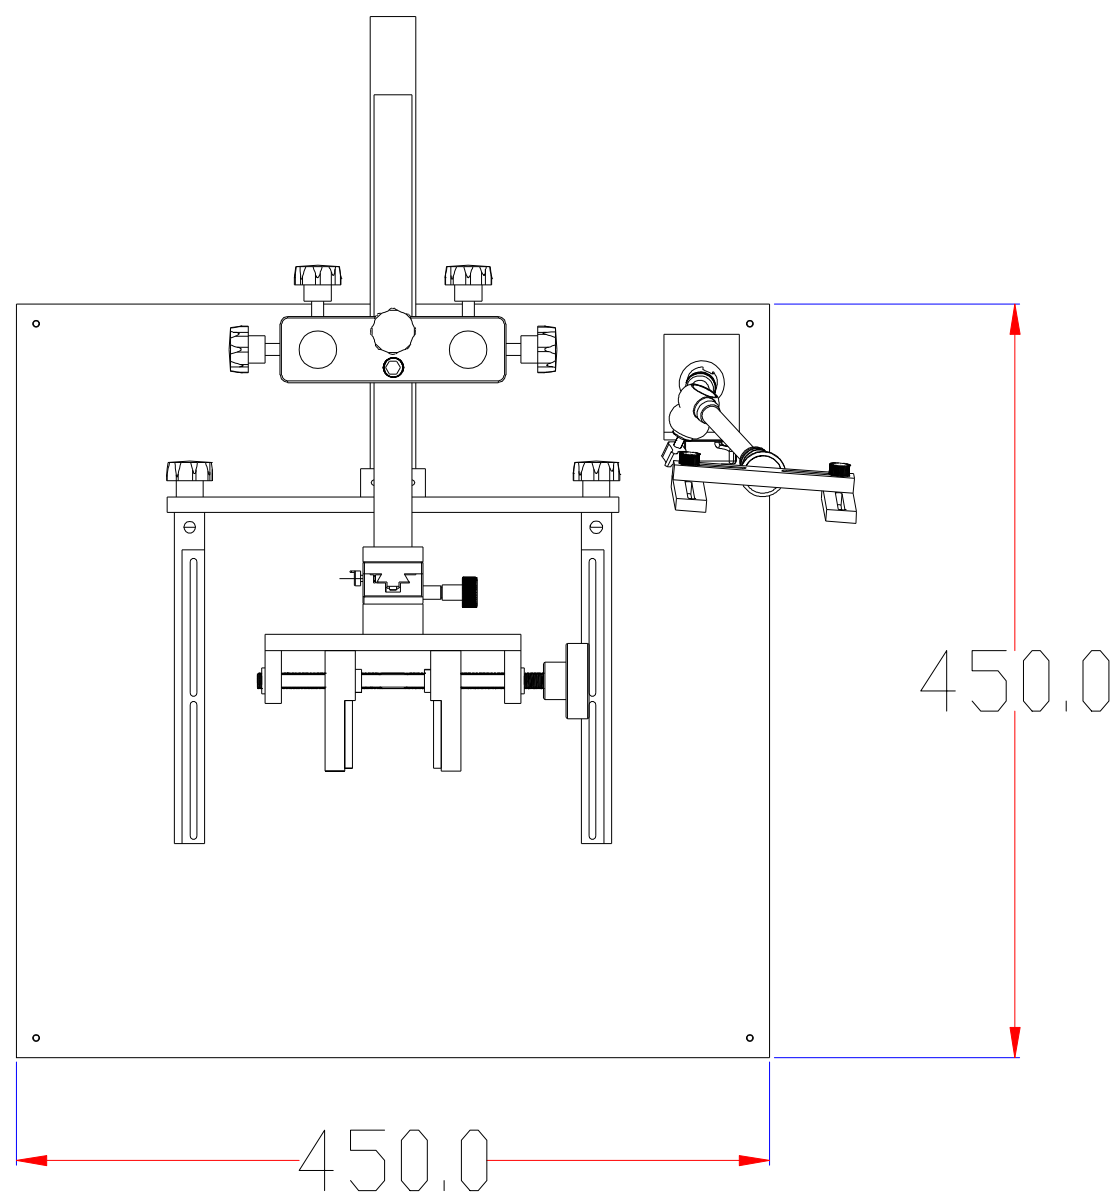

**XCY**  
新次元

深圳市新次元科技有限公司

型号	XCY-DW-IPV2		
品名		设计	SY01
颜色		审核	SY02
版次	A01	日期	