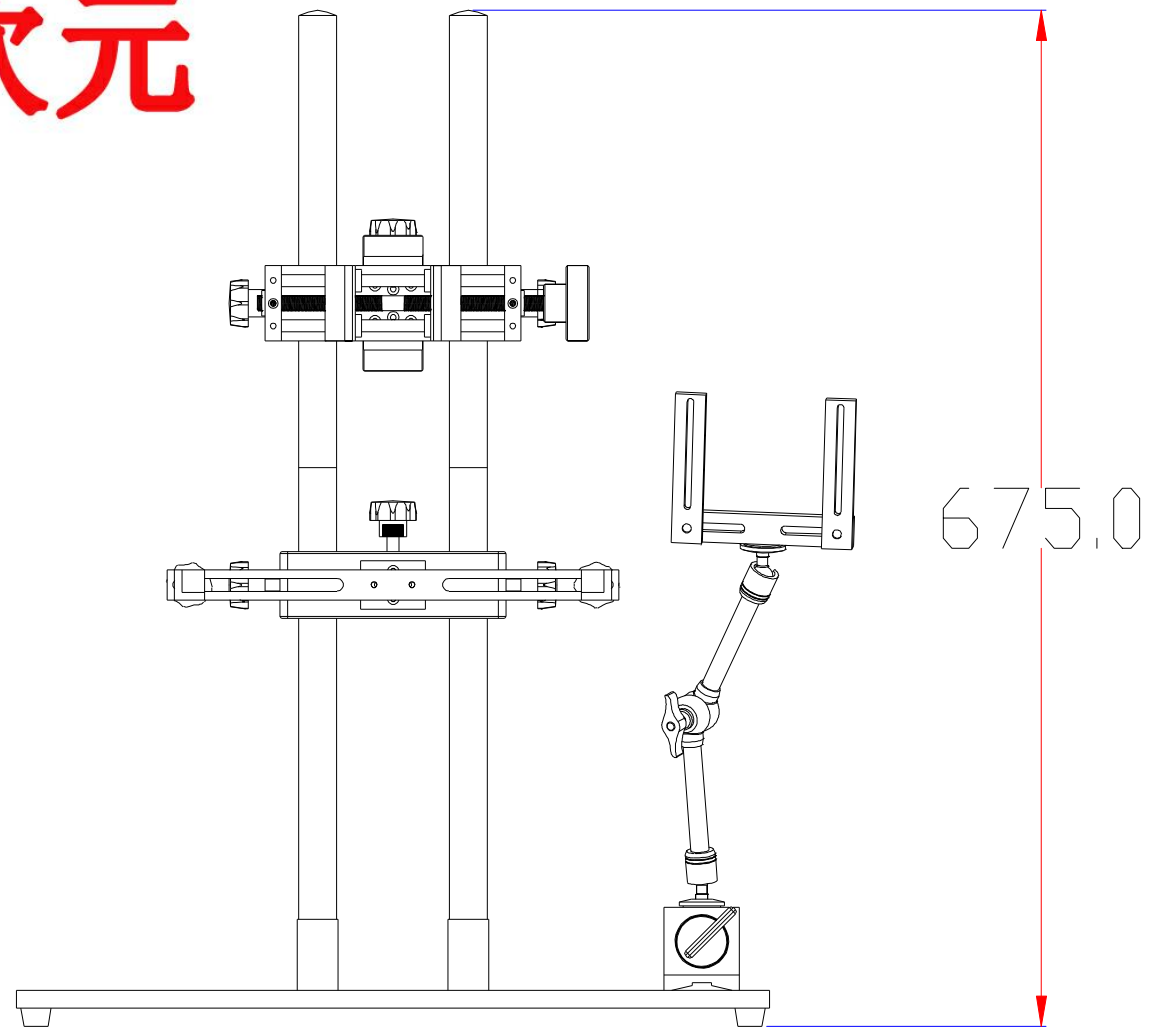

**XCY**  
新次元

深圳市新次元科技有限公司

型号	XCY-DW-IPV2		
品名		设计	SY01
颜色		审核	SY02
版次	A01	日期	