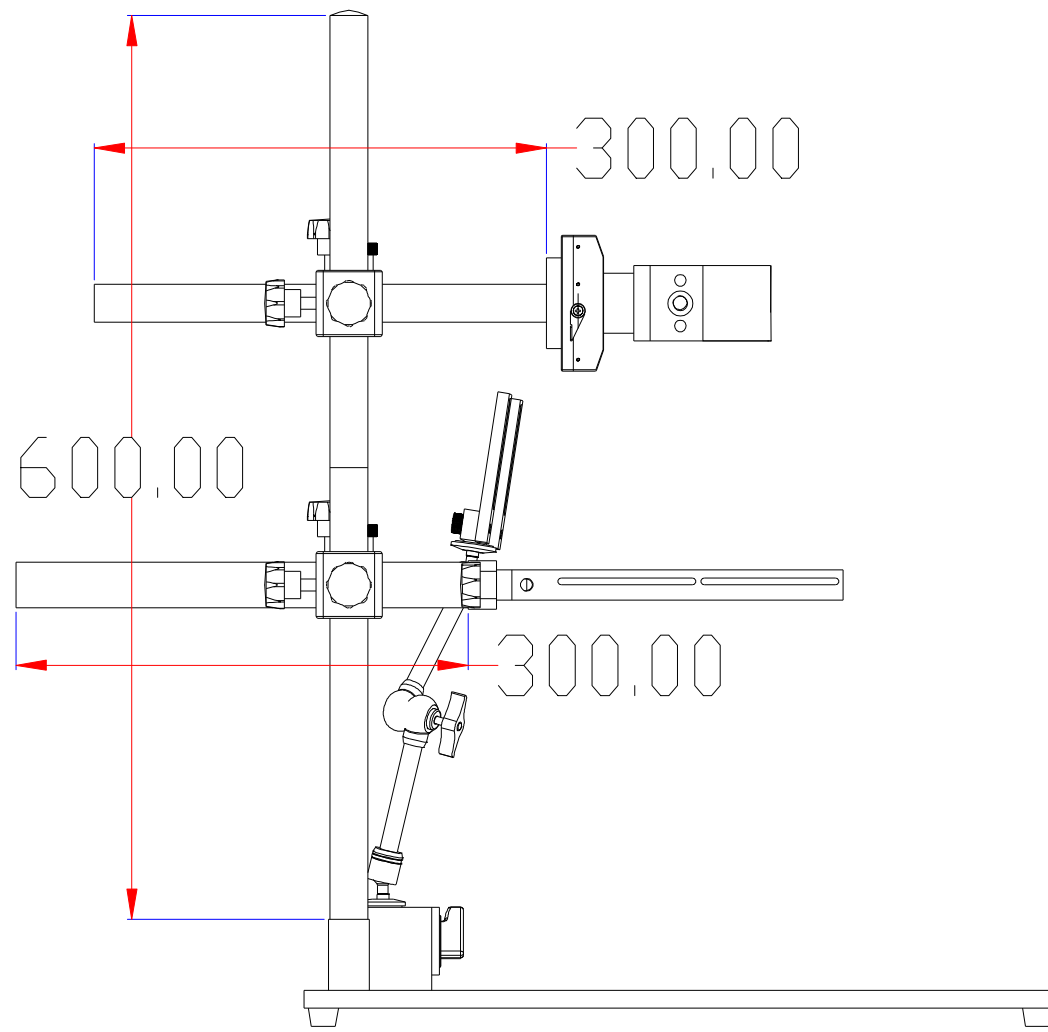

**XCY**  
新次元

深圳市新次元科技有限公司

型号	XCY-DW-IPV2		
品名		设计	SY01
颜色		审核	SY02
版次	A01	日期	