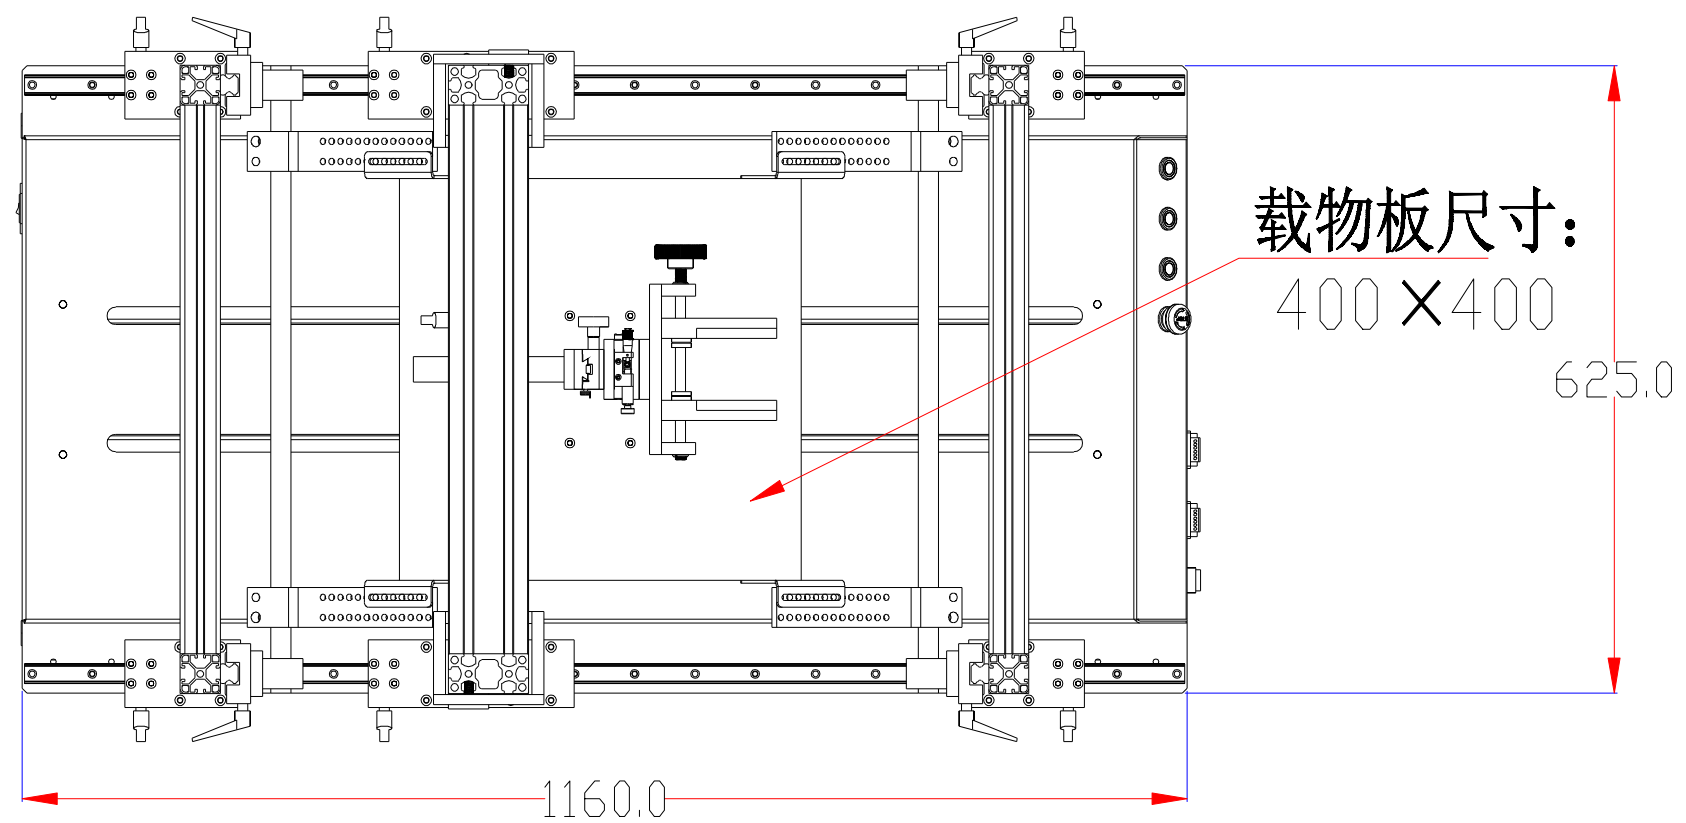

XCY
新次元

载物板尺寸:
400 X 400

深圳市新次元科技有限公司

型号	XCY-MHC800-V2		
品名		设计	SY01
颜色		审核	SY02
版次	A01	日期	