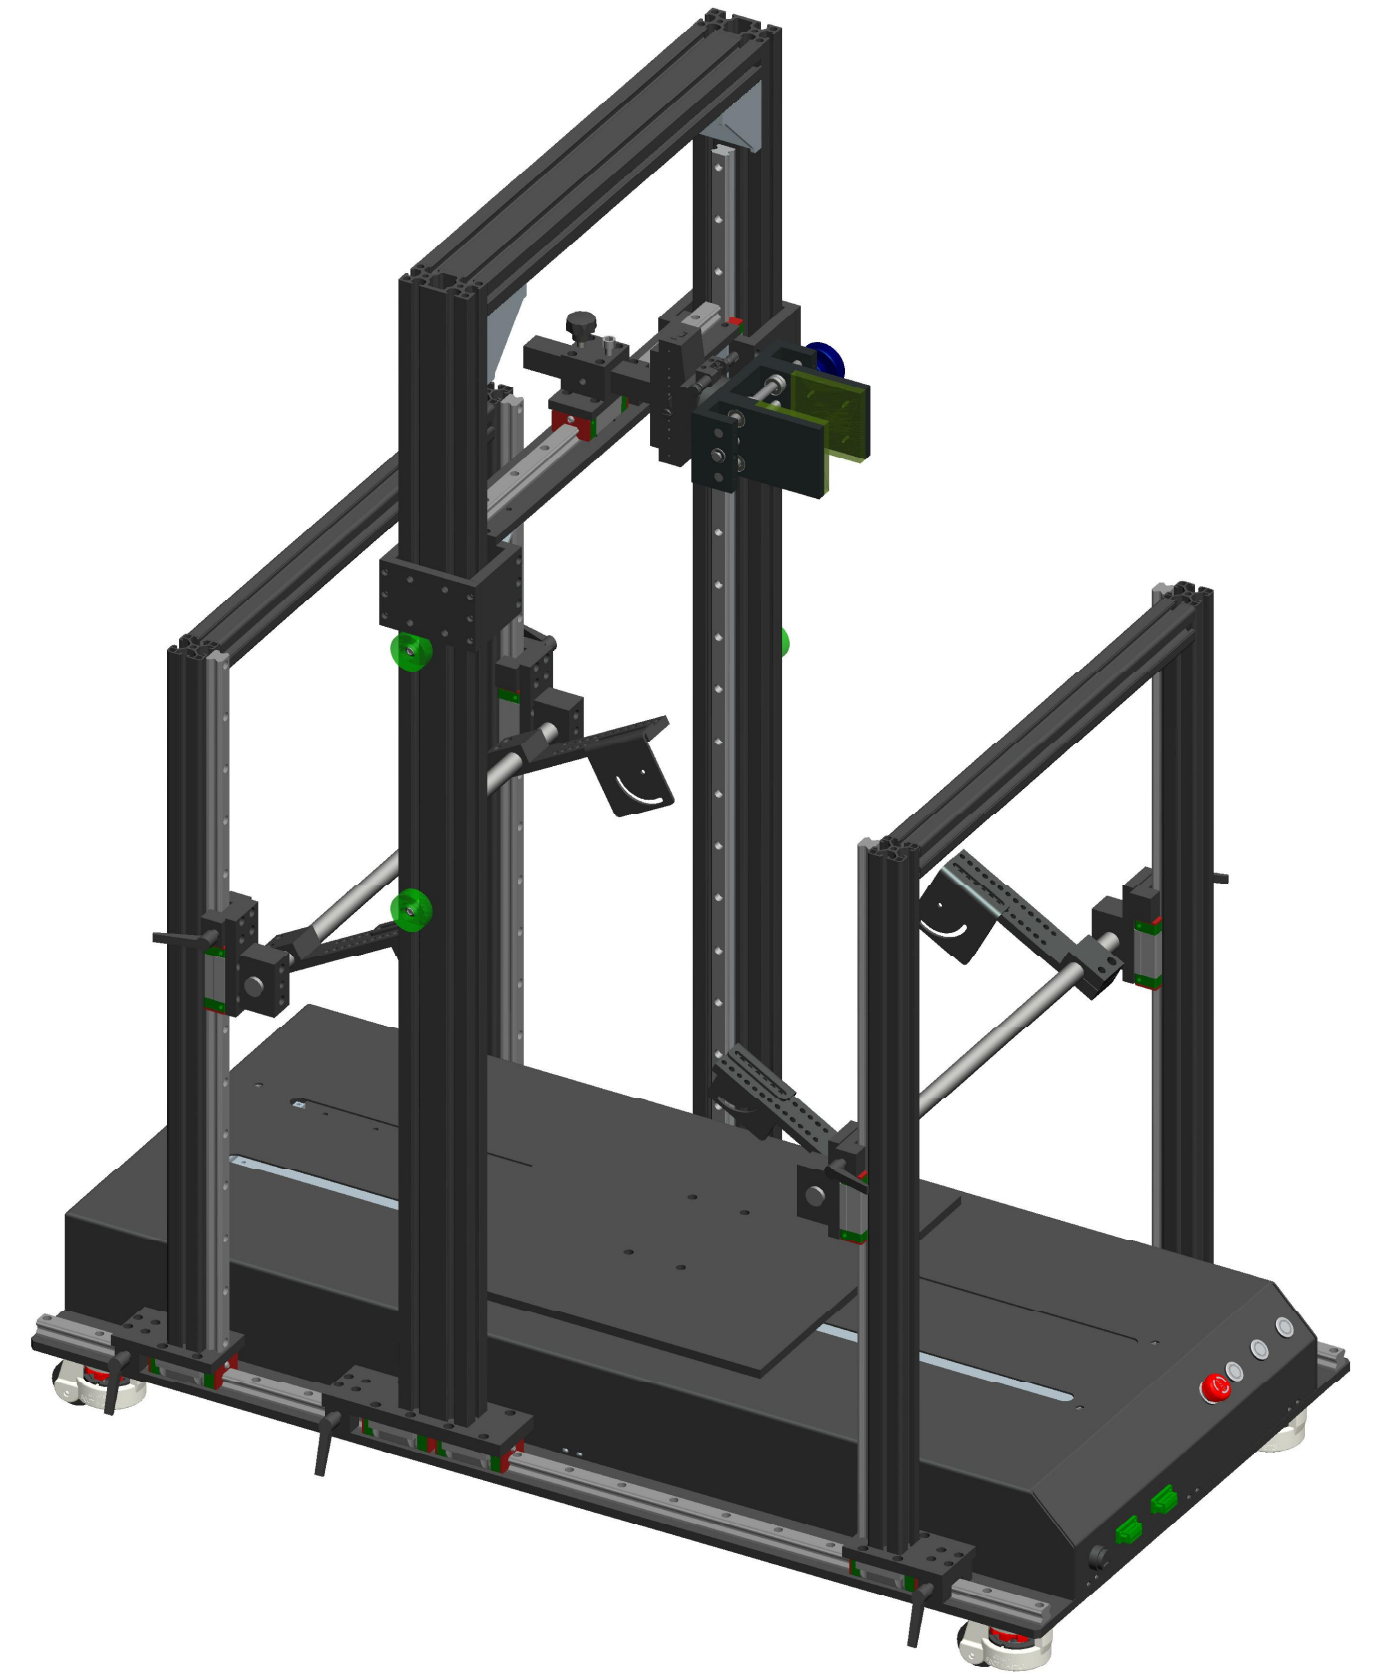

XCY
新次元

载物板尺寸:
400 X 400

深圳市新次元科技有限公司

型号	XCY-MHC800-V2		
品名		设计	SY01
颜色		审核	SY02
版次	A01	日期	