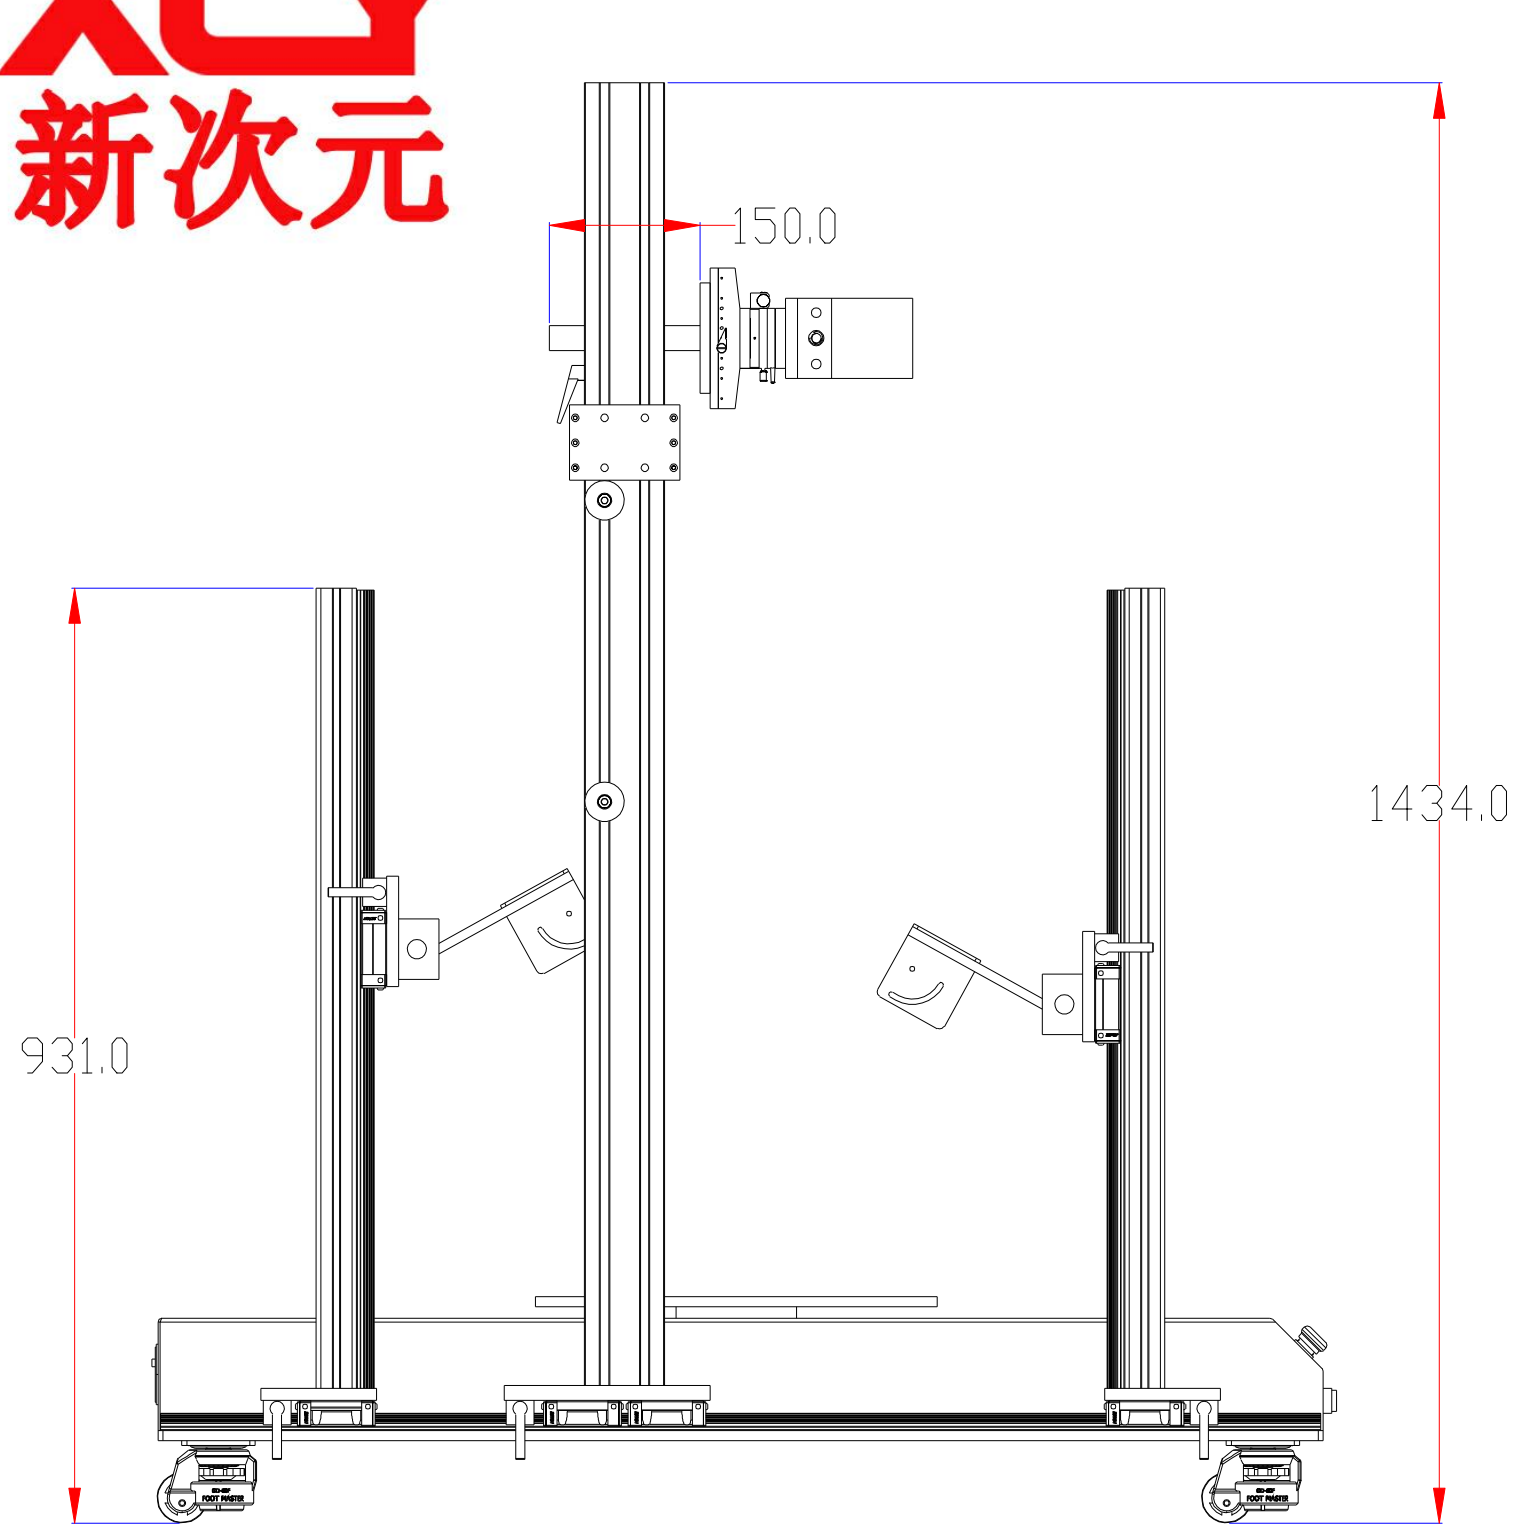

XCY
新次元

载物板尺寸:
400 X 400

深圳市新次元科技有限公司

型号	XCY-MHC800-V2		
品名		设计	SY01
颜色		审核	SY02
版次	A01	日期	