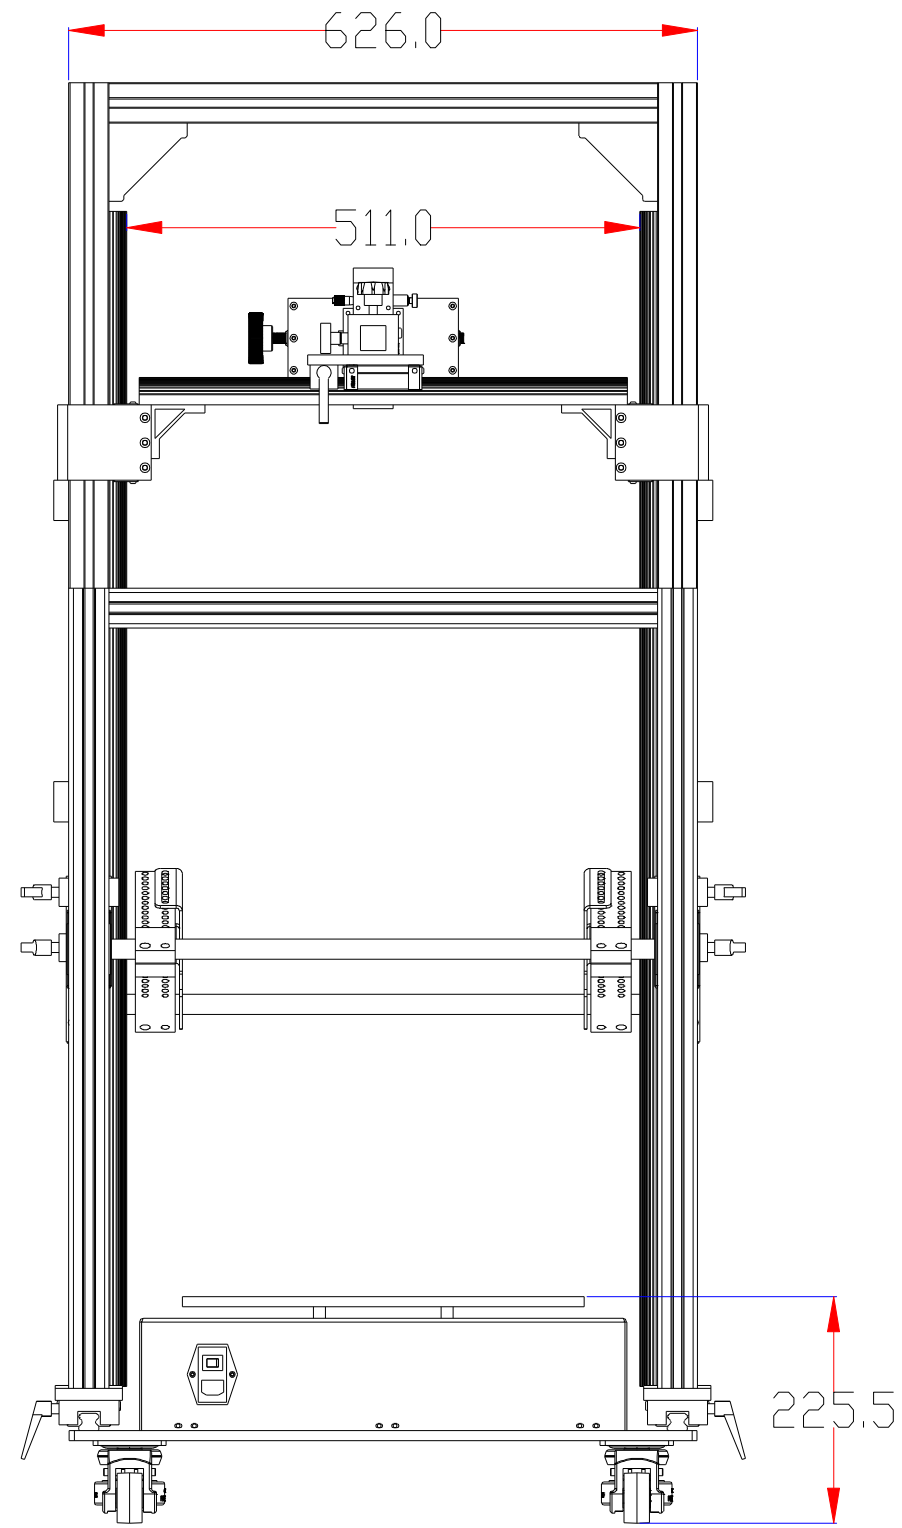

XCY
新次元

载物板尺寸:
400 X 400

深圳市新次元科技有限公司

型号	XCY-MHC800-V2		
品名		设计	SY01
颜色		审核	SY02
版次	A01	日期	