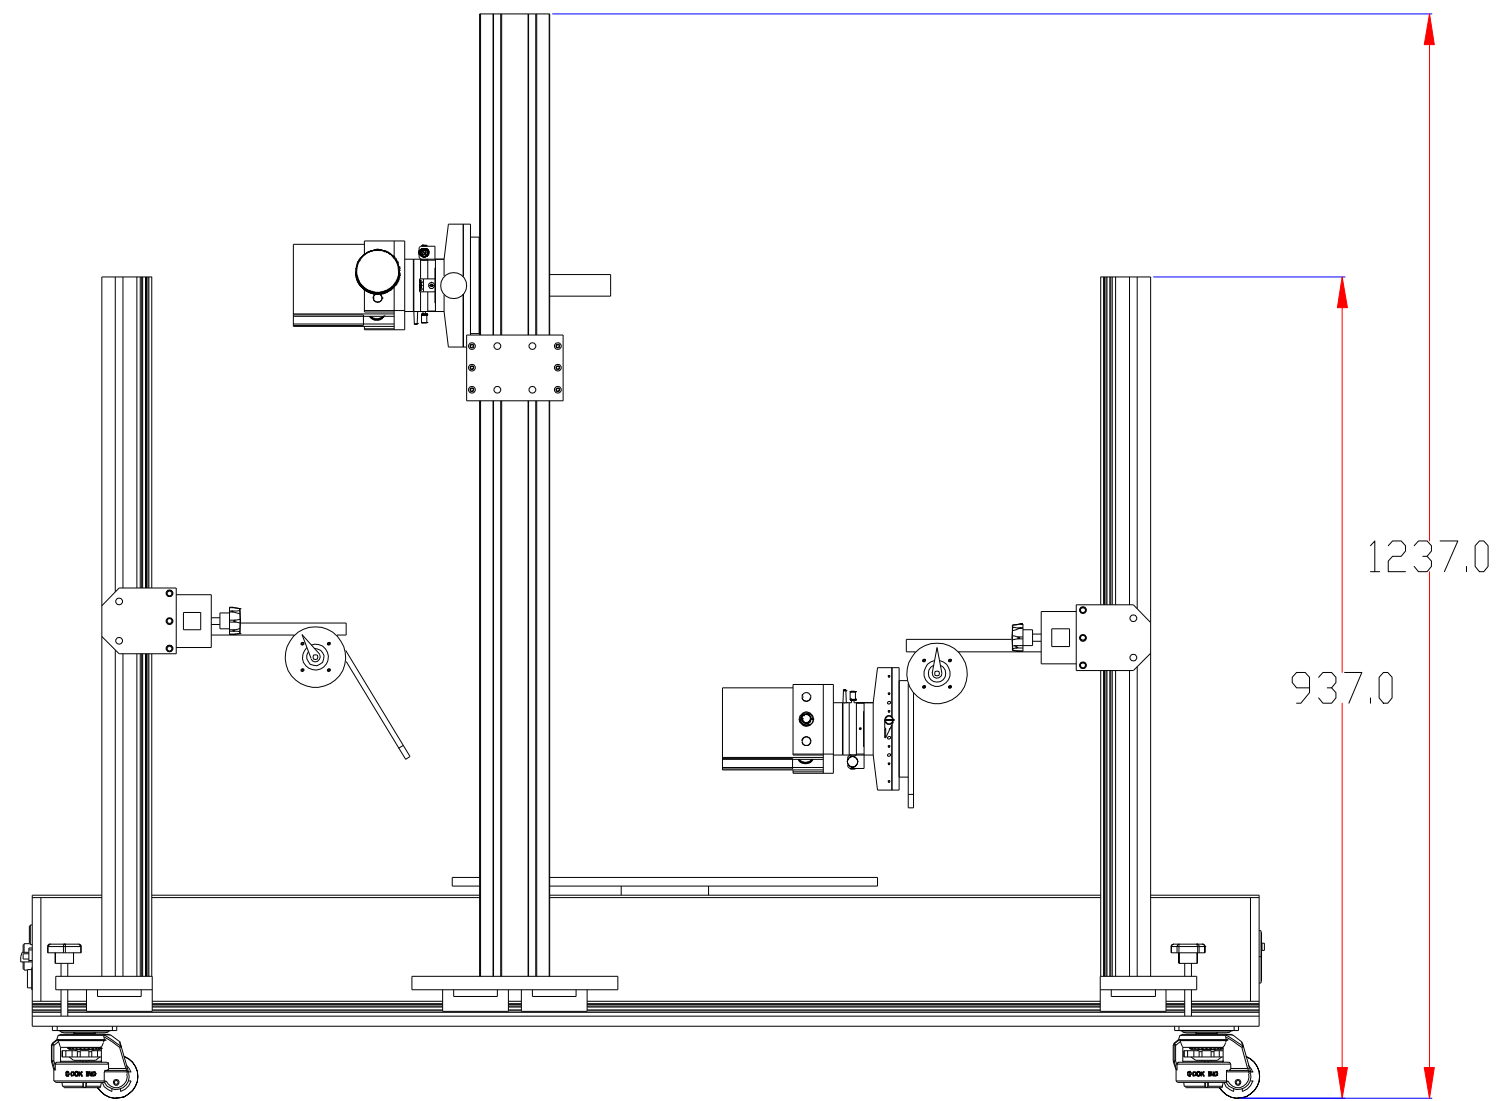

**XCY**  
新次元

载物板尺寸：  
485×485

深圳市新次元科技有限公司

型号	XCY-RBLT1000-V3		
品名		设计	SY01
颜色		审核	SY02
版次	A01	日期	