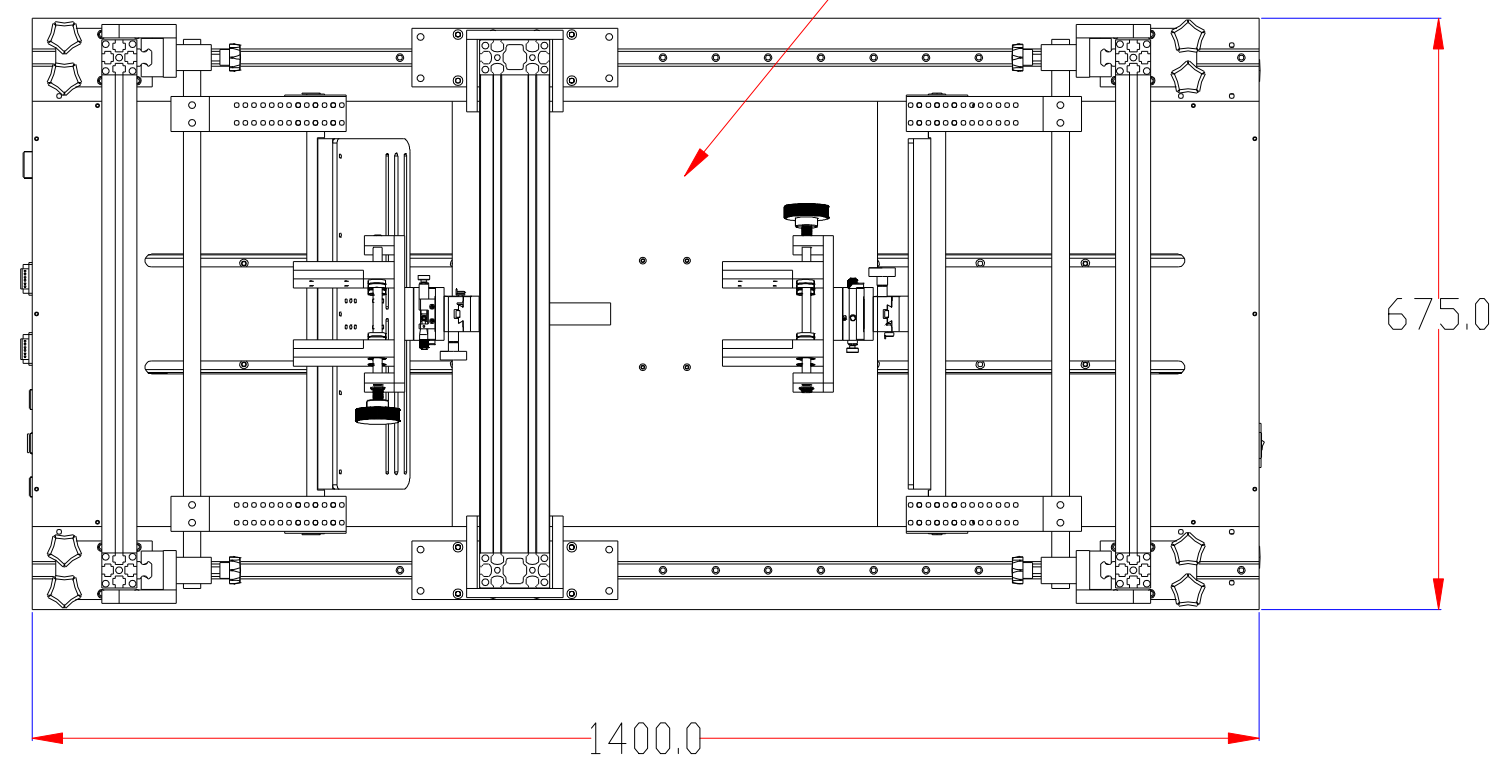

**XCY**  
新次元

载物板尺寸：  
485×485

深圳市新次元科技有限公司

型号	XCY-RBLT1000-V3		
品名		设计	SY01
颜色		审核	SY02
版次	A01	日期	