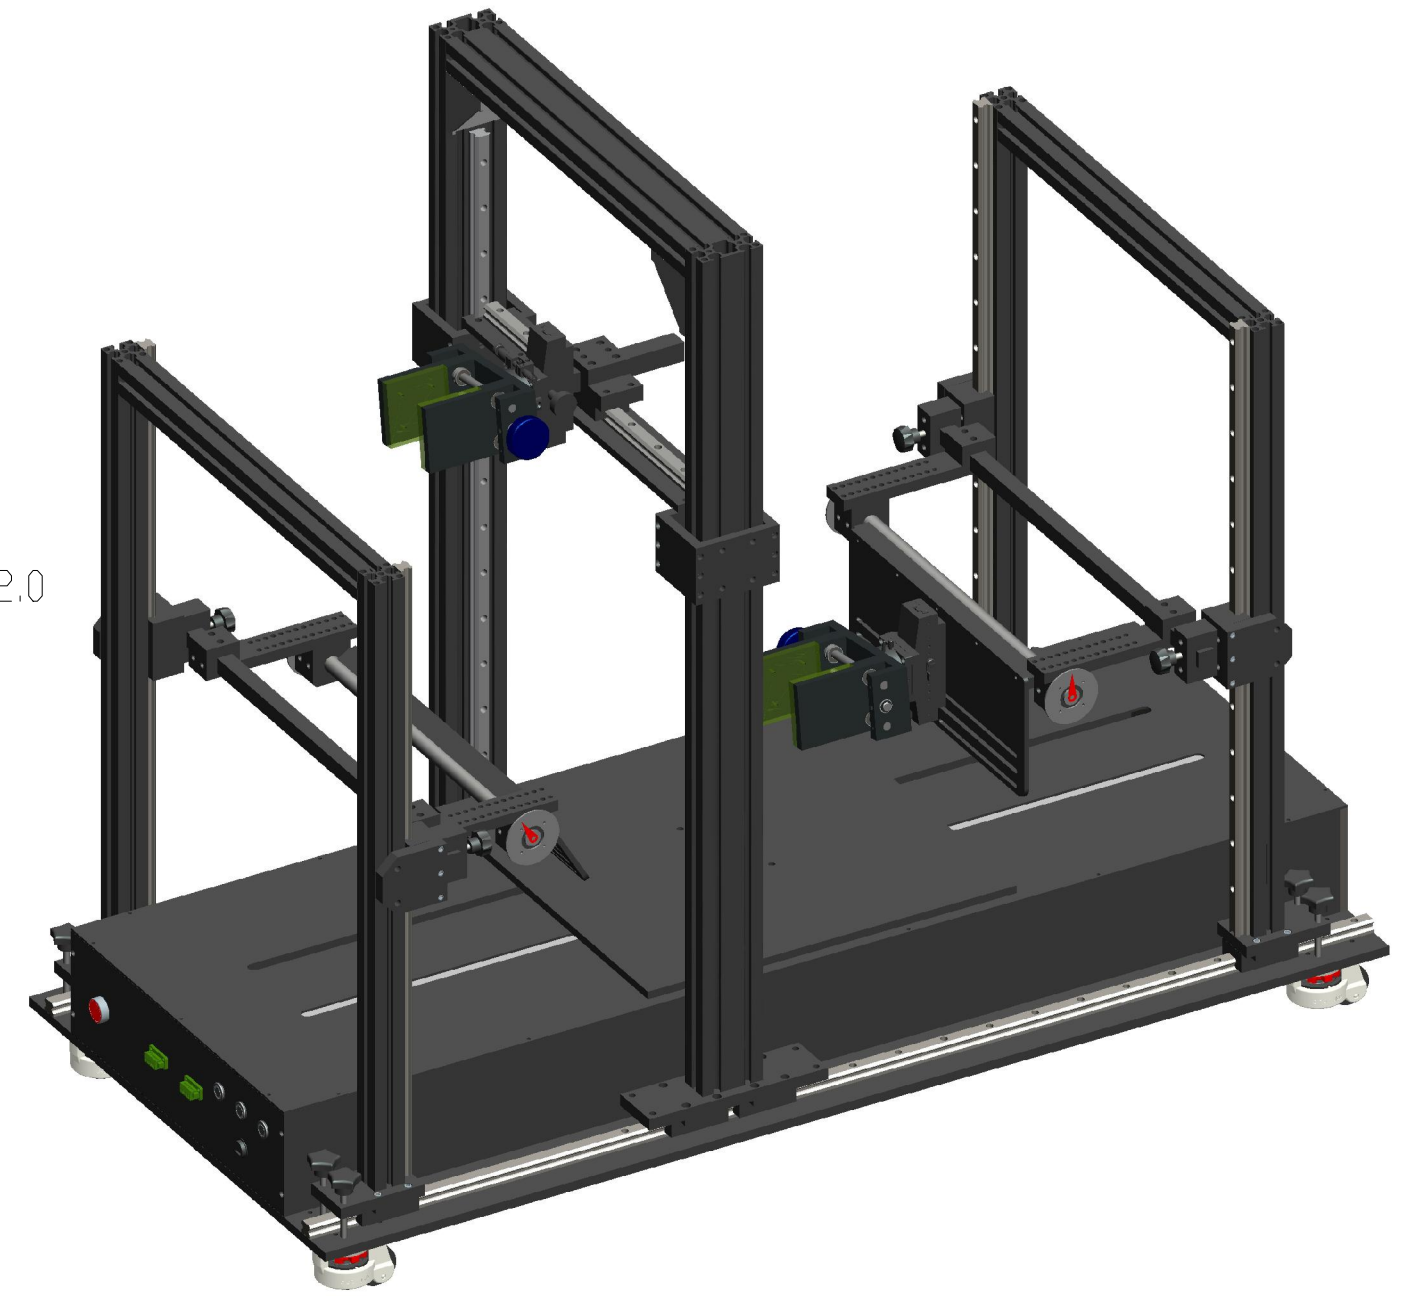

**XCY**  
新次元

载物板尺寸：  
485×485

深圳市新次元科技有限公司

型号	XCY-RBLT1000-V3		
品名		设计	SY01
颜色		审核	SY02
版次	A01	日期	