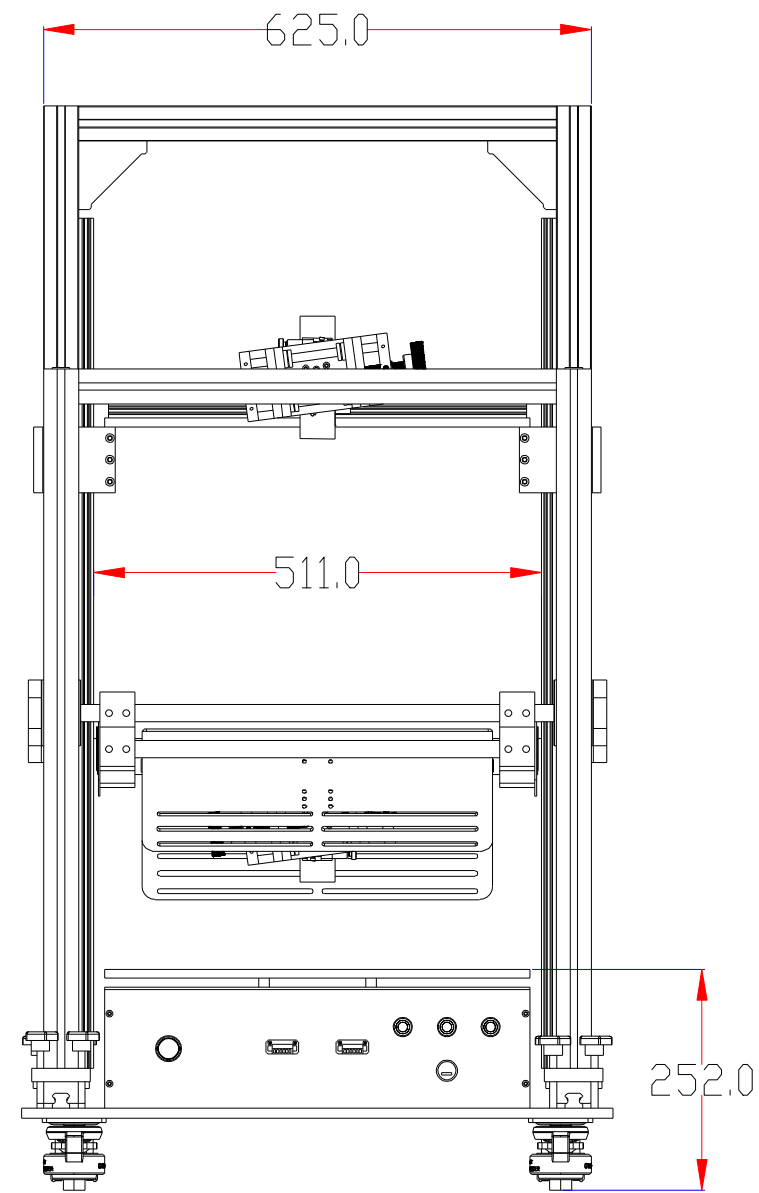

**XCY**  
新次元

载物板尺寸：  
485×485

深圳市新次元科技有限公司

型号	XCY-RBLT1000-V3		
品名		设计	SY01
颜色		审核	SY02
版次	A01	日期	